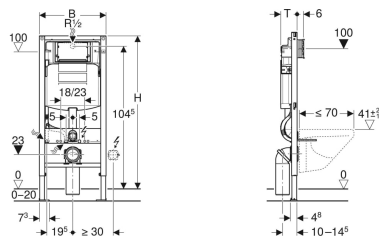

Bâti-support Geberit Duofix pour WC suspendu, 112 cm, avec réservoir à encastrer Sigma 12 cm

Exemple d'image

Utilisation

- Pour la construction en cloison sèche
- Pour rinçage simple touche, double touche ou interrompable
- Pour WC suspendus avec dimensions de raccordement selon EN 33:2011
- Pour montage dans parois en applique à hauteur de local ou partielle
- Pour montage sur parois d'installation à hauteur du local
- Pour WC suspendus rallongé jusqu'à 70 cm
- Pour hauteur de chape de 0–20 cm

- Kit de raccordement pour WC, ø 90 mm
- Coude de raccordement 90° en PVC, ø 90 / 100 mm
- 2 tiges filetées M12
- Matériel de fixation

N° de réf.	B	H	T
111.303.00.5	50 cm	112 cm	12 cm

Accessoires

- Jeu de supports de cuvettes de WC Geberit Duofix avec petite surface d'appui
- Jeu de fixations murales Geberit Duofix pour montage individuel, élément d'angle
- Kit coupe-feu pour bâti-support Geberit Duofix pour WC suspendu
- Jeu de fixations murales Geberit Duofix pour montage individuel
- Kit de fixations murales Geberit Duofix pour montage individuel
- Jeu de fixations murales Geberit Duofix pour montage individuel et montage système
- Traverse emboîtable Geberit Duofix pour fixation sur paroi latérale
- Kit de rallonges de pied Geberit Duofix pour hauteur de chape 20–40 cm
- Tôle de renforcement pour cloison sèche, pour bâti-support Geberit Duofix pour WC suspendu, largeur 50 cm

- Kit de raccordement pour WC, ø 90 mm
- Coude de raccordement 90° en PVC, ø 90 / 100 mm
- 2 tiges filetées M12
- 6 goujons d'ancrage M8
- Matériel de fixation