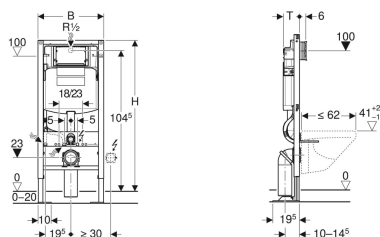

- Kit de raccordement pour WC, ø 90 mm
- Coude de raccordement 90° en PVC, ø 90 / 100 mm
- 2 tiges filetées M12
- Matériel de fixation

N° de réf.	B	H	T
111.303.00.5	50 cm	112 cm	12 cm

Accessoires

- Jeu de supports de cuvettes de WC Geberit Duofix avec petite surface d'appui
- Jeu de fixations murales Geberit Duofix pour montage individuel, élément d'angle
- Kit coupe-feu pour bâti-support Geberit Duofix pour WC suspendu
- Jeu de fixations murales Geberit Duofix pour montage individuel
- Kit de fixations murales Geberit Duofix pour montage individuel
- Jeu de fixations murales Geberit Duofix pour montage individuel et montage système
- Traverse emboîtable Geberit Duofix pour fixation sur paroi latérale
- Kit de rallonges de pied Geberit Duofix pour hauteur de chape 20–40 cm
- Tôle de renforcement pour cloison sèche, pour bâti-support Geberit Duofix pour WC suspendu, largeur 50 cm

Bâti-support Geberit Duofix pour WC suspendu, 112 cm, avec réservoir à encastrer Sigma 12 cm, autoportant

Exemple d'image

Utilisation

- Pour la construction en cloison sèche
- Pour montage dans parois en applique à hauteur de local ou partielle
- Pour montage sur parois d'installation à hauteur du local
- Pour montage dans des parois de cloison sèche monocoque
- Pour WC suspendus avec dimensions de raccordement selon EN 33:2011
- Pour WC suspendus avec saillie jusqu'à 62 cm
- Pour rinçage simple touche, double touche ou interrompable
- Pour hauteur de chape de 0–20 cm