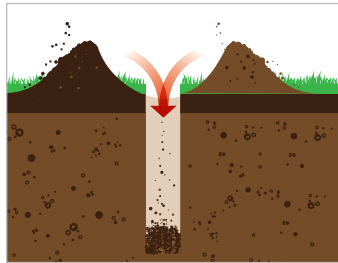

NOUVEAU

3 diamètres possibles
3 possible diameters

Pose de poteaux de clôture
Laying fence posts

Malaxage terre-terreau
Earth-soil mixing

Plantation directe d'arbuste
Direct planting shrub

Tuteurage
Staking

LE PODIUM
THE PODIUM

OFFERT selon quantités
FREE according to quantities

- ▶ **Inverseur de sens**
Direction reverser
- ▶ Plus de soucis liés aux moteurs thermiques :
Démarrage, hivernage, carburant, vidange, nuisances sonores...
- ▶ Débrayage automatique
Automatic release
- ▶ Diamètres de vis possibles = 80-200 mm (option)
Optional auger diameters = 80-200 mm (optional)