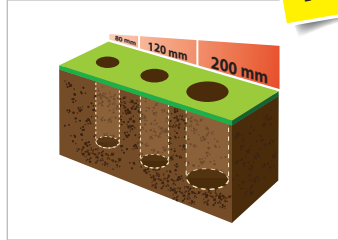

NOUVEAU

3 diamètres possibles
3 possible diameters

Pose de poteaux de clôture
Laying fence posts

Malaxage terre-terreau
Earth-soil mixing

Plantation directe d'arbuste
Direct planting shrub

Tuteurage
Staking

Livré pré-monté avec vis ø 120 mm
Delivered fully assembled with screw ø 120 mm

Tarière électrique - Power auger	TE 1200B
Gencode	3431541753051
Puissance du moteur - Motor power (230V-50Hz)	1200 W
Vitesse de rotation - Rotation speed	200 min-1
Profondeur de travail - Working depth	560 mm
Largeur de travail - Working width	120 mm 4,7"