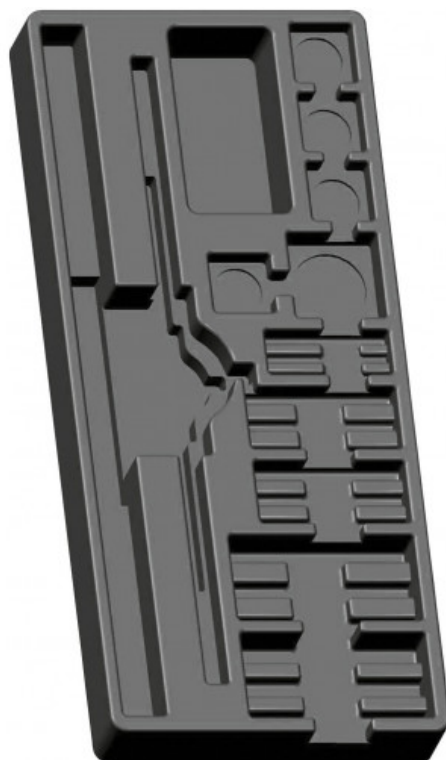

**MOD-46**

# Module ABS 1/3 vide pour taraud fil

RANGEMENT DES OUTILS

### Module ABS 1/3 vide pour taraud fil

Matière ABS thermoformée. Pour rangement des tarauds et filières : - Jeu de 3 tarauds : 4, 5, 6, 8, et 10,- Filières : 4, 5, 6, 8, et 10,- porte-filières : FPF-1 et FPF-2,- Tourne à gauche : FTG-2 Exploitation avec servantes série 30 et 40, coffre SERVI-R40 et bloc d'établi série PM / PMA. Poids : 50 g

## DONNÉES SPÉCIFIQUES

Désignation	MODULE ABS 1/3 VIDE POUR TARAUD FIL
Référence commerciale	MOD-46
Dimension (mm)	405 x 180 x 40
Garantie	O