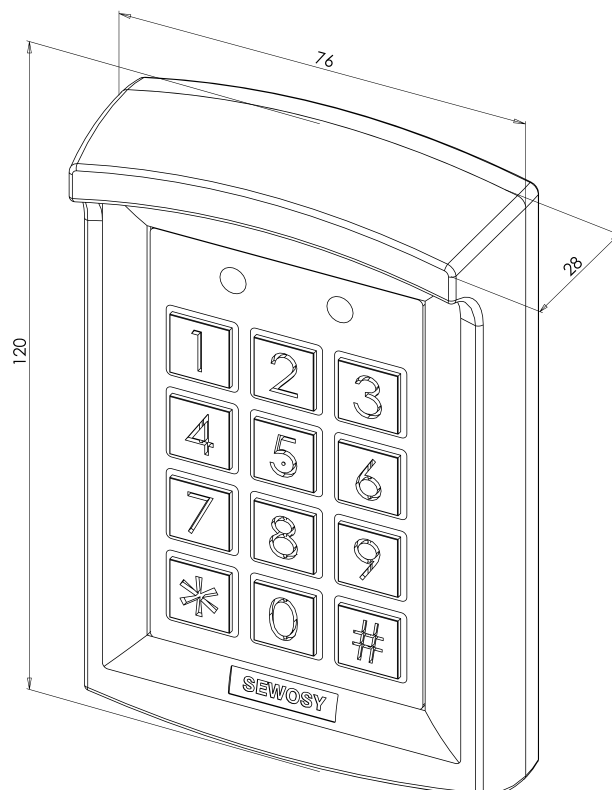

CLAVIER À CODE AUTONOME

CE

CLAVIER À CODE

K1000

 1010

- Touches métalliques rétro-éclairées bleues
- Programmation facile
- Entrées de commande bouton poussoir et contact de porte

K1000

CARACTÉRISTIQUES PRODUITS

 V AC/DC	12-24V AC/DC	 mA AC/DC	110 mA
 °C	-10 +60 °C	 IP	65
 V/A	125V AC /0,5 A - 30V DC /2 A	 T	0 - 99 s

3 mètres de câble

Code article	Description article	Poids en kg	Code douanier
K1000	Clavier à code 1010 utilisateurs 2 relais 12/24V AC/DC	0,72	85437090