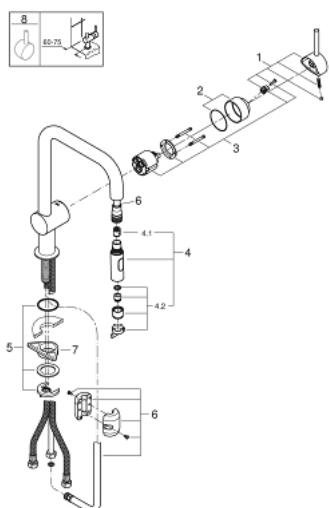

32 322 DC2 MINTA MITIGEUR MONOCOMMANDE EVIER

DESCRIPTION DU PRODUIT

- Colour: Supersteel
- Bec U
- Monotrou sur plage
- GROHE Finition Longue Durée
- GROHE SilkMove Cartouche en céramique 46 mm
- GROHE EasyDock assure une bonne remise en place de votre douchette ou mousseur extractible
- Douchette extractible 2 jets
- Inverseur: jet laminaire / jet pluie Speedclean
- Limiteur de débit ajustable
- Bec tube pivotant
- Zone de rotation à 360°
- Clapet anti-retour intégré
- Protégé contre les retours d'eau
- Flexibles de raccordement souples
- Système d'installation rapide
- Débit maximum : 9 l/min à 3 bars

32 322 DC2 MINTA MITIGEUR MONOCOMMANDE EVIER

PIÈCES DÉTACHÉES, juillet 2017 – now

- 1: Levier (N ° de commande 46015DC0)
- 2: Capuchon de recouvrement (N ° de commande 46025DC0)
- 3: Cartouche (N ° de commande 46048000)
- 4: Douchette extractible (N ° de commande 48416DC0)
- 4.1: Clapet anti-retours (N ° de commande 08565000)
- 4.2: Brise-jet (N ° de commande 48347000)
- 5: Fixation M26x1,5 (N ° de commande 46345000)
- 6: Flexible de douche (N ° de commande 48293000)
- 7: Plaque de renfort (N ° de commande 05334000)
- 8: Levier (N ° de commande 40684DC0)*