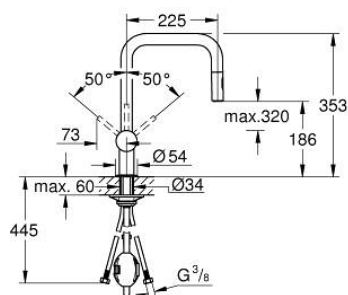

32 322 DC2 MINTA MITIGEUR MONOCOMMANDE EVIER

DESCRIPTION DU PRODUIT

- Colour: Supersteel
- Bec U
- Monotrou sur plage
- GROHE Finition Longue Durée
- GROHE SilkMove Cartouche en céramique 46 mm
- GROHE EasyDock assure une bonne remise en place de votre douchette ou mousseur extractible
- Douchette extractible 2 jets
- Inverseur: jet laminaire / jet pluie Speedclean
- Limiteur de débit ajustable
- Bec tube pivotant
- Zone de rotation à 360°
- Clapet anti-retour intégré
- Protégé contre les retours d'eau
- Flexibles de raccordement souples
- Système d'installation rapide
- Débit maximum : 9 l/min à 3 bars

32 322 DC2 MINTA MITIGEUR MONOCOMMANDE EVIER

PIÈCES DÉTACHÉES, juillet 2017 – now

- 1: Levier (N ° de commande 46015DC0)
- 2: Capuchon de recouvrement (N ° de commande 46025DC0)
- 3: Cartouche (N ° de commande 46048000)
- 4: Douchette extractible (N ° de commande 48416DC0)
- 4.1: Clapet anti-retours (N ° de commande 08565000)
- 4.2: Brise-jet (N ° de commande 48347000)
- 5: Fixation M26x1,5 (N ° de commande 46345000)
- 6: Flexible de douche (N ° de commande 48293000)
- 7: Plaque de renfort (N ° de commande 05334000)
- 8: Levier (N ° de commande 40684DC0)*