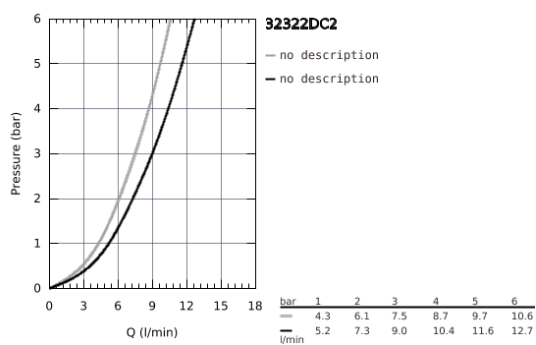

32 322 DC2 MINTA MITIGEUR MONOCOMMANDE EVIER

DESCRIPTION DU PRODUIT

- Colour: Supersteel
- Bec U
- Monotrou sur plage
- GROHE Finition Longue Durée
- GROHE SilkMove Cartouche en céramique 46 mm
- GROHE EasyDock assure une bonne remise en place de votre douchette ou mousseur extractible
- Douchette extractible 2 jets
- Inverseur: jet laminaire / jet pluie Speedclean
- Limiteur de débit ajustable
- Bec tube pivotant
- Zone de rotation à 360°
- Clapet anti-retour intégré
- Protégé contre les retours d'eau
- Flexibles de raccordement souples
- Système d'installation rapide
- Débit maximum : 9 l/min à 3 bars

32 322 DC2 MINTA MITIGEUR MONOCOMMANDE EVIER

PIÈCES DÉTACHÉES, juillet 2017 – now

- 1: Levier (N ° de commande 46015DC0)
- 2: Capuchon de recouvrement (N ° de commande 46025DC0)
- 3: Cartouche (N ° de commande 46048000)
- 4: Douchette extractible (N ° de commande 48416DC0)
- 4.1: Clapet anti-retours (N ° de commande 08565000)
- 4.2: Brise-jet (N ° de commande 48347000)
- 5: Fixation M26x1,5 (N ° de commande 46345000)
- 6: Flexible de douche (N ° de commande 48293000)
- 7: Plaque de renfort (N ° de commande 05334000)
- 8: Levier (N ° de commande 40684DC0)*