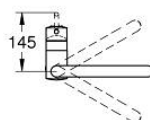

32 322 DC2 MINTA MITIGEUR MONOCOMMANDE EVIER

DESCRIPTION DU PRODUIT

- Colour: Supersteel
- Bec U
- Monotrou sur plage
- GROHE Finition Longue Durée
- GROHE SilkMove Cartouche en céramique 46 mm
- GROHE EasyDock assure une bonne remise en place de votre douchette ou mousseur extractible
- Douchette extractible 2 jets
- Inverseur: jet laminaire / jet pluie Speedclean
- Limiteur de débit ajustable
- Bec tube pivotant
- Zone de rotation à 360°
- Clapet anti-retour intégré
- Protégé contre les retours d'eau
- Flexibles de raccordement souples
- Système d'installation rapide
- Débit maximum : 9 l/min à 3 bars

32 322 DC2 MINTA MITIGEUR MONOCOMMANDE EVIER

PIÈCES DÉTACHÉES, juillet 2017 – now

- 1: Levier (N ° de commande 46015DC0)
- 2: Capuchon de recouvrement (N ° de commande 46025DC0)
- 3: Cartouche (N ° de commande 46048000)
- 4: Douchette extractible (N ° de commande 48416DC0)
- 4.1: Clapet anti-retours (N ° de commande 08565000)
- 4.2: Brise-jet (N ° de commande 48347000)
- 5: Fixation M26x1,5 (N ° de commande 46345000)
- 6: Flexible de douche (N ° de commande 48293000)
- 7: Plaque de renfort (N ° de commande 05334000)
- 8: Levier (N ° de commande 40684DC0)*