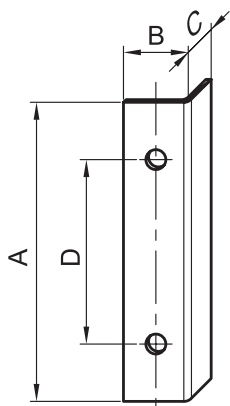

## Gâches

**A401010**

### Gâche équerre

Acier zingué

Réf.	A	B	C	D	
A401010	40	10	10	27	7,6 g
A601313	60	13	13	37	17,7 g
A601616	60	16	16	37	20 g

*pour batteuses 201 – 202*