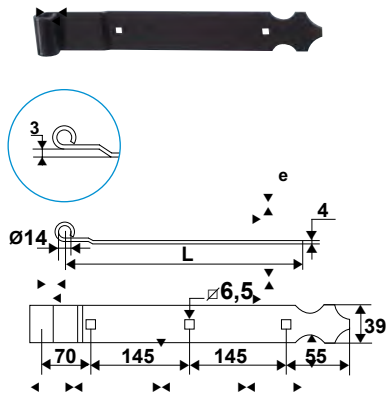

Pentures feston

1er trou à 70 mm

1er trou à 70 mm

1er trou à 70 mm

11PA..

Penture aluminium feston 39x4
Ø14 1er trou à 70 mm

Code		L
11PA27J	9005 - 30%	270
11PA41J	30%	415
11PA56J	30%	560
11PA70J	30%	705

11PAC..

Contre-penture aluminium feston
39x3 pour penture 1er trou à 70 mm

Code		L
11PAC2J	9005 - 30%	225
11PAC3J	30%	370
11PAC5J	30%	515
11PAC6J	30%	660
11PAC7J	30%	805

11PAP..

Penture aluminium feston cambrée
39x4 Ø14 1er trou à 70 mm

Code		L
11PAP1J	9005 - 30%	270
11PAP2J	30%	415
11PAP3J	30%	560
11PAP4J	30%	705
11PAP5J	30%	850