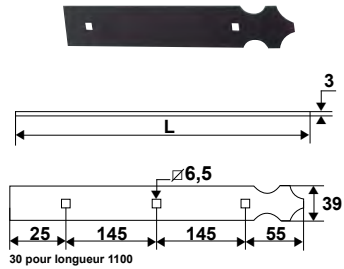

Pentures feston

1er trou à 70 mm

1er trou à 70 mm

1er trou à 70 mm

11PA..

Penture aluminium feston 39x4
Ø14 1er trou à 70 mm

Code		L
11PA27J	9005 - 30%	270
11PA41J	30%	415
11PA56J	30%	560
11PA70J	30%	705

11PAC..

Contre-penture aluminium feston
39x3 pour penture 1er trou à 70 mm

Code		L
11PAC2J	9005 - 30%	225
11PAC3J	30%	370
11PAC5J	30%	515
11PAC6J	30%	660
11PAC7J	30%	805

11PAP..

Penture aluminium feston cambrée
39x4 Ø14 1er trou à 70 mm