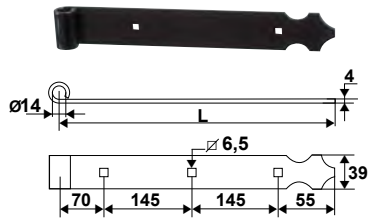

Pentures feston

1er trou à 70 mm

1er trou à 70 mm

1er trou à 70 mm

11PA..

Penture aluminium feston 39x4
Ø14 1er trou à 70 mm

Code		L
11PA27J	9005 - 30%	270
11PA41J	30%	415
11PA56J	30%	560
11PA70J	30%	705

11PAC..

Contre-penture aluminium feston
39x3 pour penture 1er trou à 70 mm

Code		L
11PAC2J	9005 - 30%	225
11PAC3J	30%	370
11PAC5J	30%	515
11PAC6J	30%	660
11PAC7J	30%	805

11PAP..

Penture aluminium feston cambrée
39x4 Ø14 1er trou à 70 mm