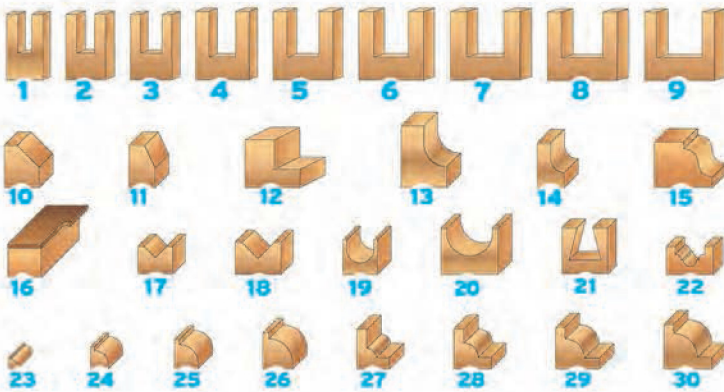

BOIS MASSIF

DEF.428.30

COFFRET DE 30 MÈCHES DE DÉFONCEUSE

BOIS

HM

CLASSIC

EN847-1

REF

8

428.700.30

3510784287308

- 1 mèche droite 6 mm*
- 2 mèche droite 8 mm*
- 3 mèche droite 10 mm*
- 4 mèche droite 12 mm*
- 5 mèche droite 14 mm*
- 6 mèche droite 15 mm*
- 7 mèche droite 16 mm*
- 8 mèche droite 18 mm*
- 9 mèche droite 20 mm*
- 10 mèche à affleurer 45°
- 11 mèche à affleurer 25°
- 12 mèche à feuillurer Ø 28,6
- 13 mèche à gorge R=10
- 14 mèche à gorge R=6
- 15 mèche pour moulure R=4
- 16 mèche à affleurer 12,7 mm
- 17 mèche à rainurer en V 10 mm
- 18 mèche à rainurer en V 12,7 mm
- 19 mèche à gorge R = 3,2 mm
- 20 mèche à gorge R = 6 mm
- 21 mèche queue d'aronde 12,7 mm
- 22 mèche pour moulure R=2,4
- 23 mèche 1/4 de rond R=3
- 24 mèche 1/4 de rond R=6
- 25 mèche 1/4 de rond R=8
- 26 mèche 1/4 de rond R=10
- 27 mèche 1/4 de rond 2 plat R=3
- 28 mèche 1/4 de rond 2 plat R=6
- 29 mèche 1/4 de rond 2 plat R=8
- 30 mèche 1/4 de rond 2 plat R=10