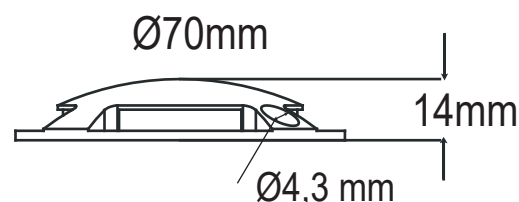

Puissance restituée : ≈9W

Dimmable : Non

Température couleur : 4000K

Dimensions (Ø x H) : Ø70 x 14 mm

Câble : 2G 0,75mm² x 350 mm

Entraxe : 61mm

Emballage : Boite

EAN : 3701124420701

Classe 3

Puissance à l'allumage : > 95%

Température et humidité de travail :

-20 °C- +45 °C/10%-70%

Allumage : Immédiat

Angle d'éclairage : 4 x 70°

Matériaux utilisés : Aluminium + PC

Durée de vie théorique de la LED : 30,000 Heures

ON/OFF > 100 000

Indice de protection IP : IP67

Indice de protection IK : IK06

Poids Net : 0,076 Kg

Dimensions

Pour les applications extérieures, un système de drainage doit être utilisé sous le socle d'encastrement pour faciliter l'évacuation des liquides.