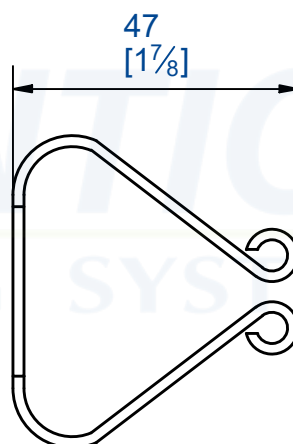

Arrêt à pince avec mentonnet à visser
 Force de retenue : 7 daN
 Matière: Acier cataphorèse noire

Arrêt à pince avec mentonnet à visser
 Force de retenue : 30 daN
 Matière: Acier cataphorèse noire