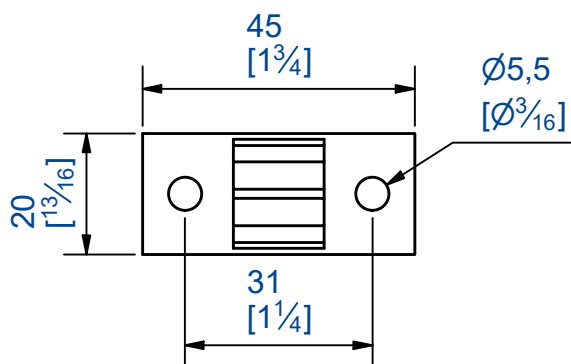

Arrêt à pince avec mentonnet à visser
 Force de retenue : 7 daN
 Matière: Acier cataphorèse noire

Arrêt à pince avec mentonnet à visser
 Force de retenue : 30 daN
 Matière: Acier cataphorèse noire