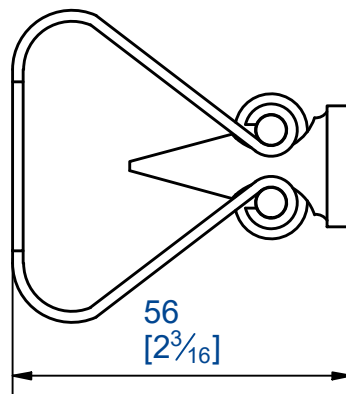

Arrêt à pince avec mentonnet à visser
 Force de retenue : 7 daN
 Matière: Acier cataphorèse noire

Arrêt à pince avec mentonnet à visser
 Force de retenue : 30 daN
 Matière: Acier cataphorèse noire