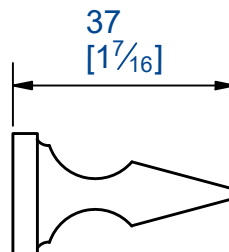

Arrêt à pince avec mentonnet à visser
 Force de retenue : 7 daN
 Matière: Acier cataphorèse noire

Arrêt à pince avec mentonnet à visser
 Force de retenue : 30 daN
 Matière: Acier cataphorèse noire