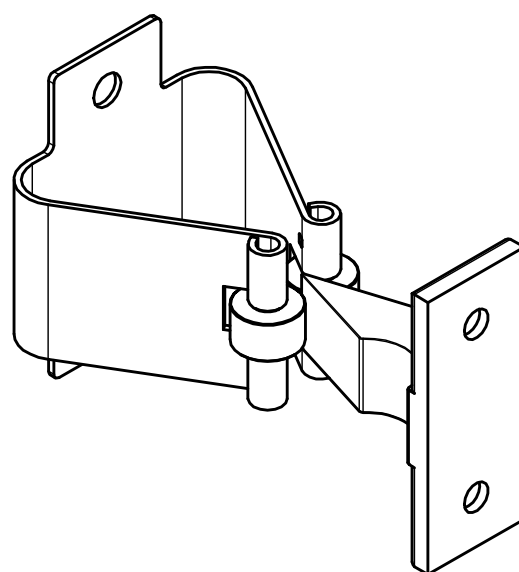

Arrêt à pince avec mentonnet à visser
 Force de retenue : 7 daN
 Matière: Acier cataphorèse noire

Arrêt à pince avec mentonnet à visser
 Force de retenue : 30 daN
 Matière: Acier cataphorèse noire