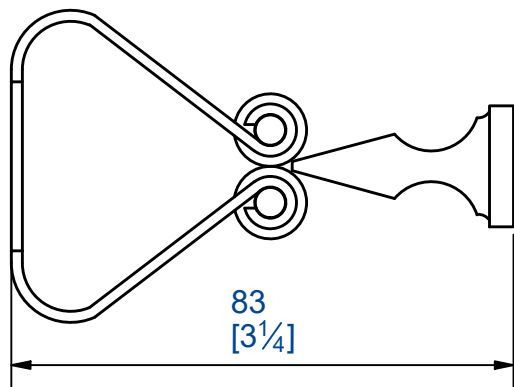

Arrêt à pince avec mentonnet à visser
 Force de retenue : 7 daN
 Matière: Acier cataphorèse noire

Arrêt à pince avec mentonnet à visser
 Force de retenue : 30 daN
 Matière: Acier cataphorèse noire