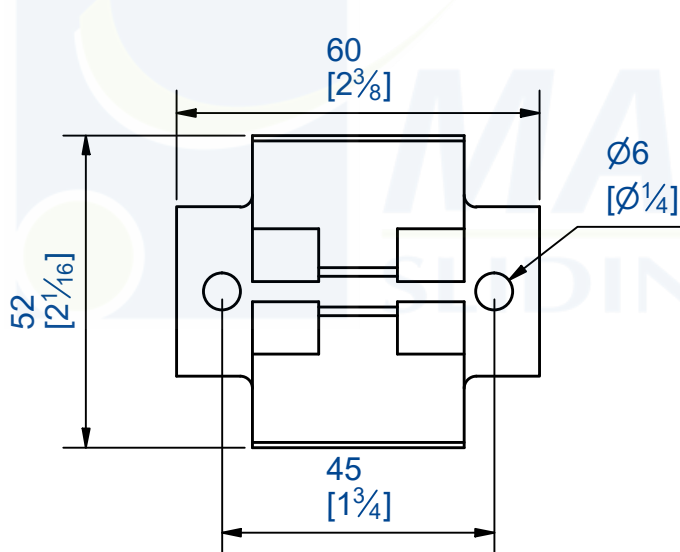

Arrêt à pince avec mentonnet à visser
 Force de retenue : 7 daN
 Matière: Acier cataphorèse noire

Arrêt à pince avec mentonnet à visser
 Force de retenue : 30 daN
 Matière: Acier cataphorèse noire