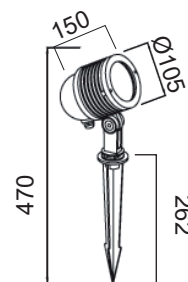

Ref. 7028

Type : Projecteur Piquet Massif LED COB
Finition extérieure : Gris anthracite

Lumens : 800 Lm

Puissance absorbée : 10W

Puissance restituée : ≈90W

Température couleur : 3000K

Dimmable : Non

Dimensions (Ø x l x H) : 105 x 150 x 470 mm

Emballage : Boite

EAN : 3760173777464

Dimensions

Longueur de câble : 30 cm 3G1.0mm

Matériaux utilisés

- Aluminium
- Verre trempé clair et polycarbonate
- Joint en caoutchouc de silicium
- Réflecteur en PC

Pour les applications extérieures, un système de drainage doit être utilisé sous le socle d'encastrement pour faciliter l'évacuation des liquides.