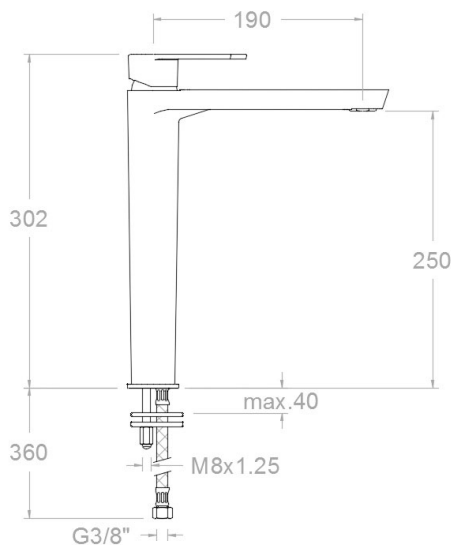

## Hoher Waschtisch-Einhebelmischer (XL)

Référence: **3602NC** Code SAP: **36A302238**

Série: ALEXIA

Classification: SALLE DE BAIN

Sous-classification: LAVABO

Fini: NICKEL BROSSÉ

### Composition et pièces de rechange

- Manette: 3600N-35 (36Z300856)
- Index: DT1-CN (252825)
- Écrou de fixation cartouche: 4980NC (AAZ303178)
- Écrou de cartouche: TSC351 (250863)
- Bague limiteur: ALT350 (300062)
- Cartouche: 35100-3 (AAZ300855)
- Aérateur: 1516 (239469)
- Base: 3630NC (36Z303175)
- Sachet d'accessoires: BMNK (250710)
- Connexions flexibles: 238 (AAZ300859)

Dessin technique

### Caractéristiques techniques

- Cartouche céramique Ø35 mm.
- Système d'économie d'eau S2 à travers de l'ouverture de la manette en deux phases.
- Débit à 3 bar: 12 l/min.
- Résistant au choc thermique et chimique anti-légionelle.
- Garantie de 5 ans en robinetterie et 2 ans en compléments.
- Pression d'utilisation entre 1-5 bar. Recommandée à 3 bar.
- Résiste pressions statiques ? 10 bar et coups de bélier de 25 bar.
- Niveau acoustique à 3 bar:
- Prestations de confort au niveau de fidélité, sensibilité et contance dans la sélection de la température.
- Température recommandée d'eau chaude 55°C. température maximum d'utilisation 65°C. maximum 1h à 90°C.
- Système Termostop Block de limitation de la température maximum d'eau chaude.