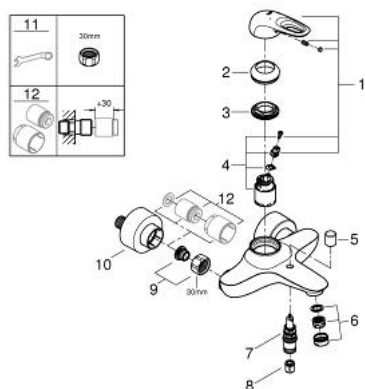

32 228 003 EUROSTYLE MITIGEUR MONOCOMMANDE BAIN / DOUCHE

DESCRIPTION DU PRODUIT

- Montage mural apparent
- Poignées étrier en métal
- **GROHE SilkMove** Cartouche en céramique 35mm avec butée éco 1/2 débit
- avec limiteur de température
- **GROHE StarLight** Chrome éclatant et durable
- Inverseur automatique pour 2 sorties
- Sortie douche 1/2" avec clapet anti-retour intégré
- Raccords en S
- Rosace métallique
- Protégé contre les retours d'eau

32 228 003 EUROSTYLE MITIGEUR MONOCOMMANDE BAIN / DOUCHE

PIÈCES DÉTACHÉES

- 1: levier (N ° de commande 46940000)
- 2: capot (N ° de commande 46436000)
- 3: bague filetée (N ° de commande 46460000)
- 4: cartouche Qualitel F (N ° de commande 46589000)
- 5: bouton d'inversion (N ° de commande 64309000)
- 6: mousseur (N ° de commande 13952000)
- 7: inversion (N ° de commande 65655000)
- 8: clapet de non-retour (N ° de commande 48276000)
- 9: ECROU PRISONNIER 3/4 (N ° de commande 45044000)
- 10: raccord excentré (N ° de commande 12693000)
- 11: clé spéciale (N ° de commande 19377000)*
- 12: prolongation (N ° de commande 46238000)*