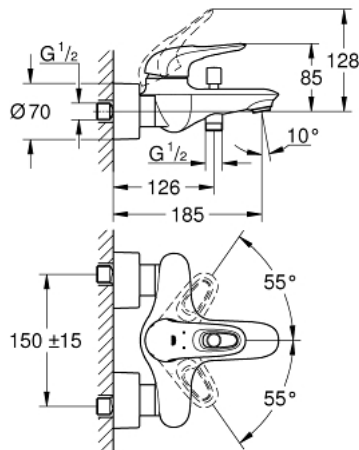

32 228 003 EUROSTYLE MITIGEUR MONOCOMMANDE BAIN / DOUCHE

DESCRIPTION DU PRODUIT

- Montage mural apparent
- Poignées étrier en métal
- **GROHE SilkMove** Cartouche en céramique 35mm avec butée éco 1/2 débit
- avec limiteur de température
- **GROHE StarLight** Chrome éclatant et durable
- Inverseur automatique pour 2 sorties
- Sortie douche 1/2" avec clapet anti-retour intégré
- Raccords en S
- Rosace métallique
- Protégé contre les retours d'eau

32 228 003 EUROSTYLE MITIGEUR MONOCOMMANDE BAIN / DOUCHE

PIÈCES DÉTACHÉES

- 1: levier (N ° de commande 46940000)
- 2: capot (N ° de commande 46436000)
- 3: bague filetée (N ° de commande 46460000)
- 4: cartouche Qualitel F (N ° de commande 46589000)
- 5: bouton d'inversion (N ° de commande 64309000)
- 6: mousseur (N ° de commande 13952000)
- 7: inversion (N ° de commande 65655000)
- 8: clapet de non-retour (N ° de commande 48276000)
- 9: ECROU PRISONNIER 3/4 (N ° de commande 45044000)
- 10: raccord excentré (N ° de commande 12693000)
- 11: clé spéciale (N ° de commande 19377000)*
- 12: prolongation (N ° de commande 46238000)*