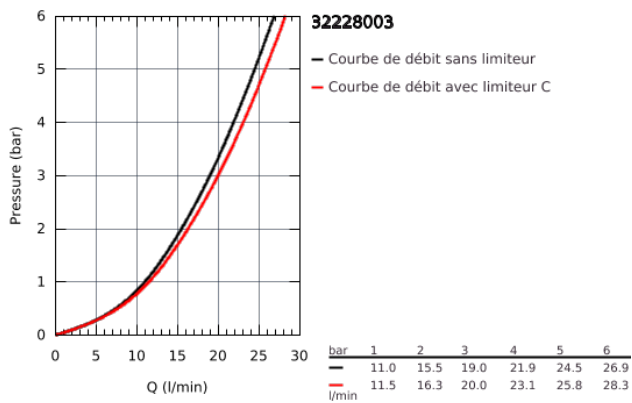

32 228 003 EUROSTYLE MITIGEUR MONOCOMMANDE BAIN / DOUCHE

DESCRIPTION DU PRODUIT

- Montage mural apparent
- Poignées étrier en métal
- **GROHE SilkMove** Cartouche en céramique 35mm avec butée éco 1/2 débit
- avec limiteur de température
- **GROHE StarLight** Chrome éclatant et durable
- Inverseur automatique pour 2 sorties
- Sortie douche 1/2" avec clapet anti-retour intégré
- Raccords en S
- Rosace métallique
- Protégé contre les retours d'eau

32 228 003 EUROSTYLE MITIGEUR MONOCOMMANDE BAIN / DOUCHE

PIÈCES DÉTACHÉES

- 1: levier (N ° de commande 46940000)
- 2: capot (N ° de commande 46436000)
- 3: bague filetée (N ° de commande 46460000)
- 4: cartouche Qualitel F (N ° de commande 46589000)
- 5: bouton d'inversion (N ° de commande 64309000)
- 6: mousseur (N ° de commande 13952000)
- 7: inversion (N ° de commande 65655000)
- 8: clapet de non-retour (N ° de commande 48276000)
- 9: ECROU PRISONNIER 3/4 (N ° de commande 45044000)
- 10: raccord excentré (N ° de commande 12693000)
- 11: clé spéciale (N ° de commande 19377000)*
- 12: prolongation (N ° de commande 46238000)*