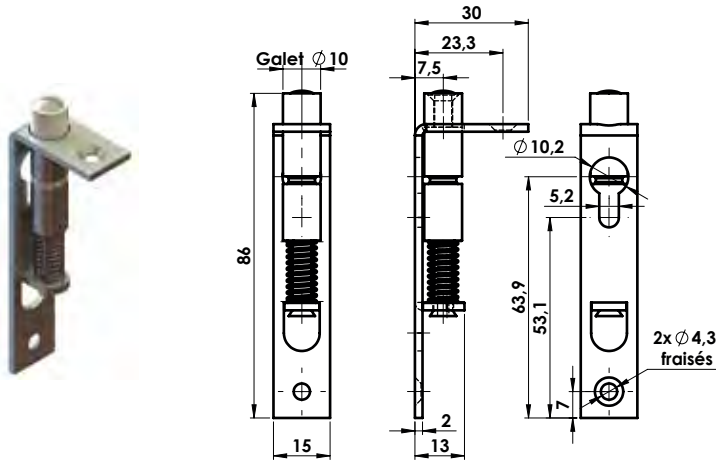

12.1 ACCESSOIRES PORTES COULISSANTES

1601 | Guide sur équerre à ressort A.Z. Montage automatique / Avec galet nylon Ø 10 mm

| REF. | DIMENSION |  Kg | 100 p. |
|---------|-----------|----------------------------------------------------------------------------------------|--------|
| 112 810 | 86x30 | 4,3 | |

Cotes en mm

1601 | Guide sur équerre sans ressort A.Z. Galet nylon Ø 10 mm

| REF. | DIMENSION |  Kg | 100 p. |
|---------|-----------|------------------------------------------------------------------------------------------|--------|
| 112 910 | 67x35 | 3 | |

Cotes en mm