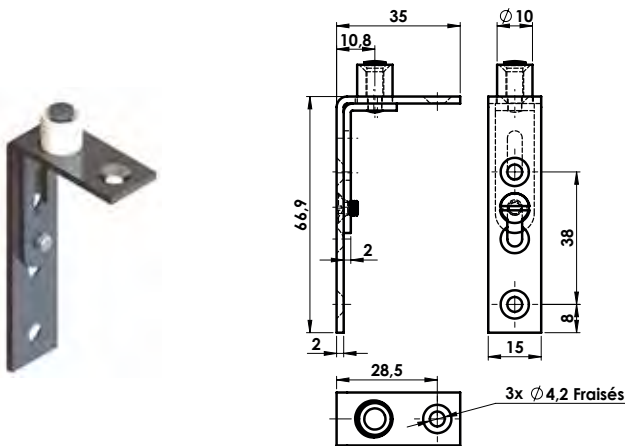

12.1 ACCESSOIRES PORTES COULISSANTES

1601 | Guide sur équerre à ressort A.Z. Montage automatique / Avec galet nylon Ø 10 mm

| REF. | DIMENSION |  Kg | 100 p. |
|---------|-----------|----------------------------------------------------------------------------------------|--------|
| 112 810 | 86x30 | 4,3 | |

Cotes en mm

1601 | Guide sur équerre sans ressort A.Z. Galet nylon Ø 10 mm

| REF. | DIMENSION |  Kg | 100 p. |
|---------|-----------|------------------------------------------------------------------------------------------|--------|
| 112 910 | 67x35 | 3 | |

Cotes en mm