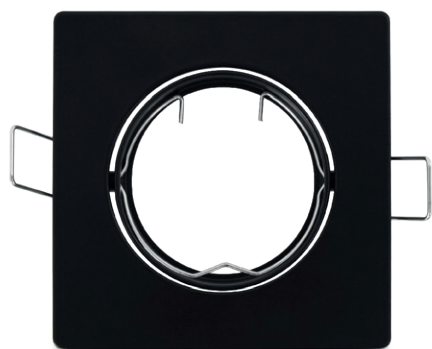

SUPPORT PLAFOND - ORIENTABLE - CARRÉ NOIR MAT - 85x85mm

REF : 77080

Ref. 77080

Produit : Support plafond

Finition : Noir Mat

Orientable : Oui

Dimensions (L x l) : 85 x 85 mm

Dimensions perçage : Ø76 mm

Fixation plafond : Ailettes sur ressorts

Fixation ampoule : Cerclage à clipser

Emballage : Boite

EAN : 3701124425539