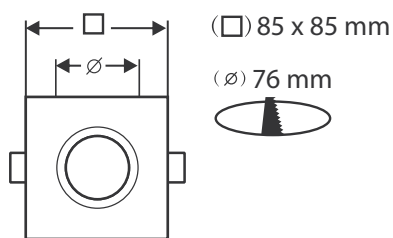

Fixation plafond : Ailettes sur ressorts

Fixation ampoule : Cerclage à clipser

Emballage : Boite

EAN : 3760173772063

Paramètres Electriques Installation

Angle inclinaison : 30°

Matériaux utilisés :

Fonte d'aluminium

SUPPORT PLAFOND - ORIENTABLE - CARRÉ NOIR MAT - 85x85mm

REF : 77080

Ref. 77080

Produit : Support plafond

Finition : Noir Mat

Orientable : Oui

Dimensions (L x l) : 85 x 85 mm

Dimensions perçage : Ø76 mm

Fixation plafond : Ailettes sur ressorts

Fixation ampoule : Cerclage à clipser

Emballage : Boite

EAN : 3701124425539

Paramètres

Matériaux utilisés : Aluminium

Poids Net : ≈0,103 Kg

Installation