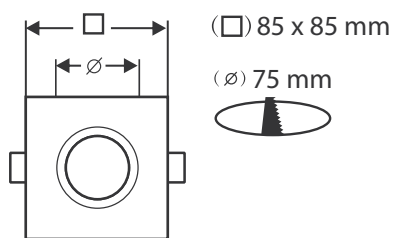

Fixation plafond : Ailettes sur ressorts

Fixation ampoule : Cerclage à clipser

Emballage : Boîte

EAN : 3760173772070

Paramètres

Matériaux utilisés : Aluminium

Poids Net : ≈0,108 Kg

Installation