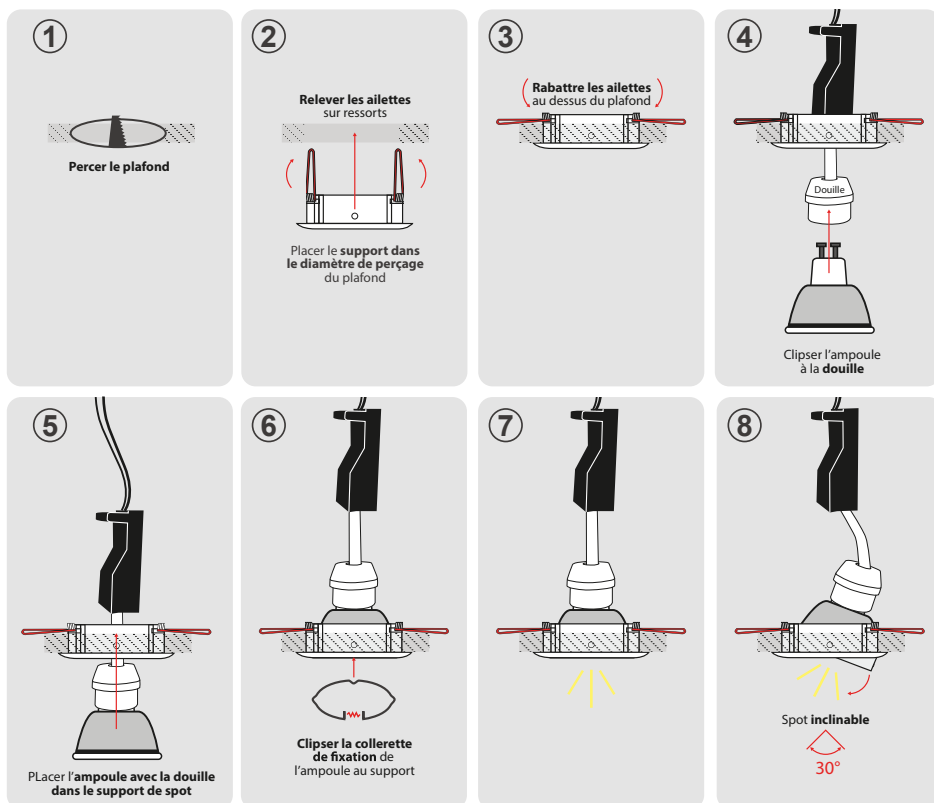

Paramètres Electriques Installation

Angle inclinaison : 30°

Matériaux utilisés :

Fonte d'aluminium

Indice de protection IP : IP20

Poids Net : 0,097 Kg