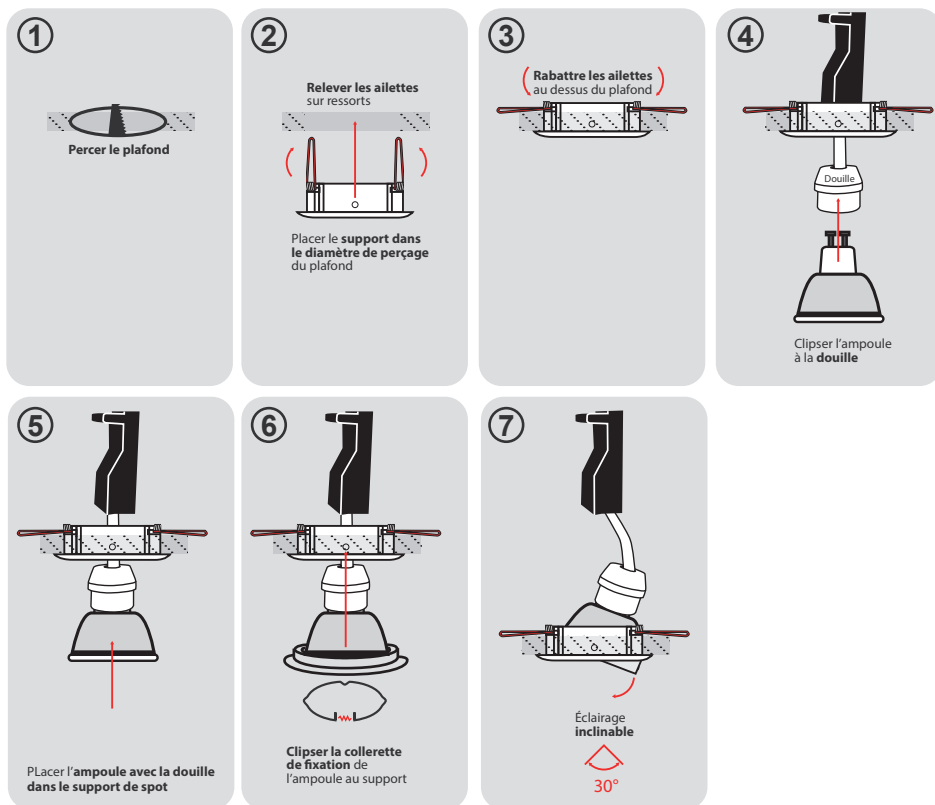

Fixation plafond : Ailettes sur ressorts

Fixation ampoule : Cerclage à clipser

Emballage : Boite

EAN : 3701124425539

Paramètres

Matériaux utilisés : Aluminium

Poids Net : ≈0,103 Kg

Installation