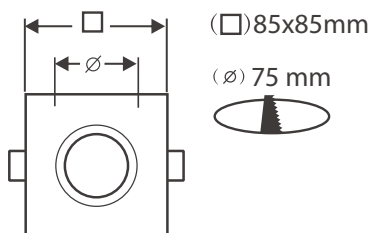

Paramètres Electriques Installation

Angle inclinaison : 30°

Matériaux utilisés :

Fonte d'aluminium

Indice de protection IP : IP20

Poids Net : 0,097 Kg