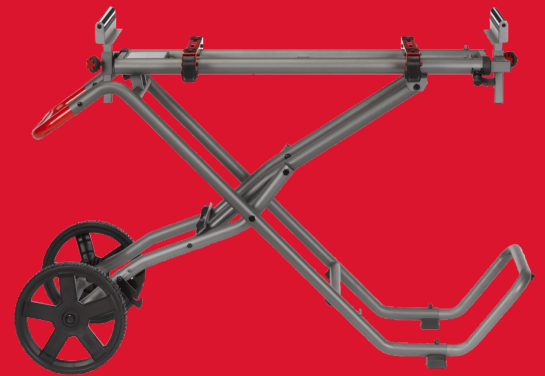

MSUV 280

PIÉTEMENT EXTENSIBLE JUSQU'À 2.8 M

- Conception pliable verticalement pour un rangement et un transport faciles
- Le verrouillage facile se fait via la pédale et le point de levage unique permet une installation rapide avec une scie à onglet
- Support compatible avec toutes les scies à onglet MILWAUKEE®
- Les rouleaux de support de pièce extra larges permettent de manipuler plus facilement des matériaux plus volumineux
- Extension jusqu'à 2.8 m
- 136 kg de charge maximum
- Plateau de rangement intégré
- Grandes roues pour faciliter le transport sur toutes les surfaces

Epaisseur (mm)	850
Taille base (mm)	1160
Extensible jusqu'à (mm)	2800
Taille (mm)	1320
Force d'appui (kg)	136
Poids (kg)	27.0
Réf	4933478992