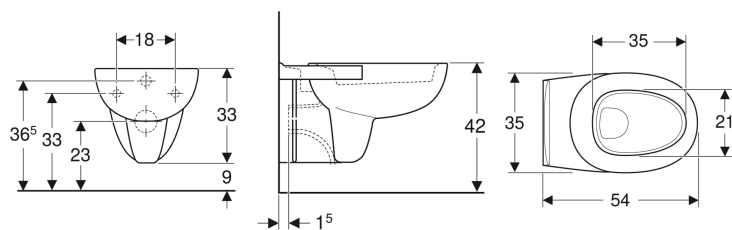

**WC suspendu à fond creux Geberit Publica, avec assise ergonomique**

Exemple d'image

**Utilisation**

- Pour réservoirs à encastrer

**Caractéristiques**

- Suspendu
- Avec bride

- Type 1, volume total 6 l, selon EN 997
- Assise ergonomique
- Sans trous de fixation d'un abattant WC

**Caractéristiques techniques**

Matériau | Céramique sanitaire

N° de réf.	Couleur / surface	B	H	T
0039150000	Blanc	35 cm	33 cm	54 cm