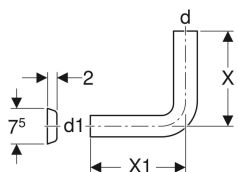

Coude de chasse 90° Geberit, haute position, avec rosace

Exemple d'image

Utilisation

- Pour raccorder des réservoirs apparents Geberit basse et moyenne position à un coude de chasse à encastrer

Caractéristiques techniques

Matériau

PVC

| N° de réf. | Couleur / surface | d, ø | d1, ø | arc | X | X1 |
|--------------|-------------------|-------|-------|------|-------|-------|
| 118.008.11.1 | Blanc alpin | 50 mm | 45 mm | 90 ° | 20 cm | 20 cm |
| 119.610.11.1 | Blanc alpin | 32 mm | 32 mm | 90 ° | 24 cm | 12 cm |