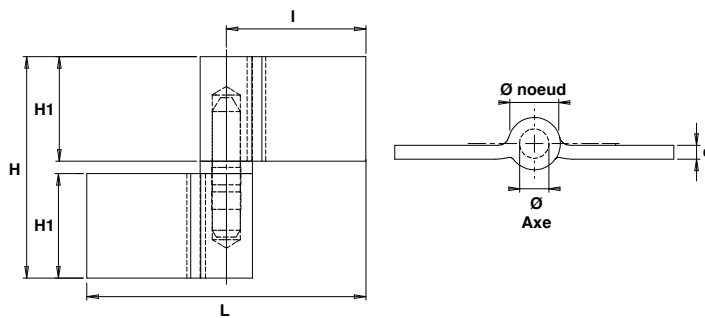

Paumelles de grilles profilées

GPLI..

Paumelle de grille profilée - Longues lames déportées

Code Sens gauche	Code Sens droite		H	H1	L	e	Ø axe	Ø noeud		Cat.
GPL10BLG	GPL10BLD	BRUT	104	51	149	7	20,5	11	10	2
GPL12BLG	GPL12BLD	BRUT	124	60	149	7	20,5	11	10	2
GPL14BLG	GPL14BLD	BRUT	144	70	220	9,5	25,5	14	5	2
GPL16BLG	GPL16BLD	BRUT	164	80	220	9,5	25,5	14	3	2