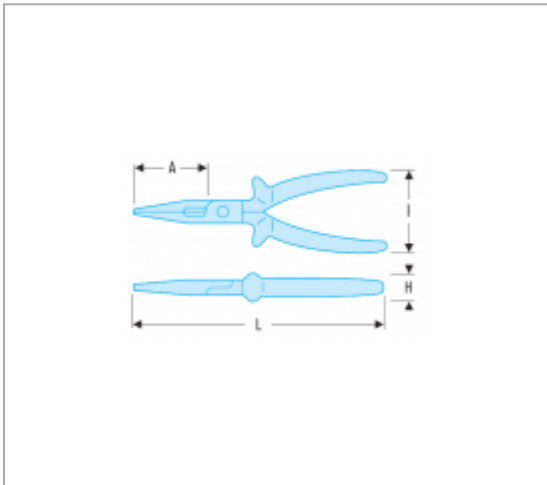

## PINCE À BECS DEMI-ROUNDS ISOLÉE 1000 VOLTS SÉRIE VSE

### Description :

- Modèle à coupe-fil.
- Intérieur des mâchoires strié, pour faciliter la préhension.
- Isolation avec code couleur "sécurité".
- Présentation : tête brunie.

### Références :

	A [MM]	E [MM]	L X L X H [MM]	L [MM]	L1 [MM]	140 KG/MM <sup>2</sup> [Ø MM]	[G]
193.16AVSE	50	32	170 x70 x32	170	70	1,6	180