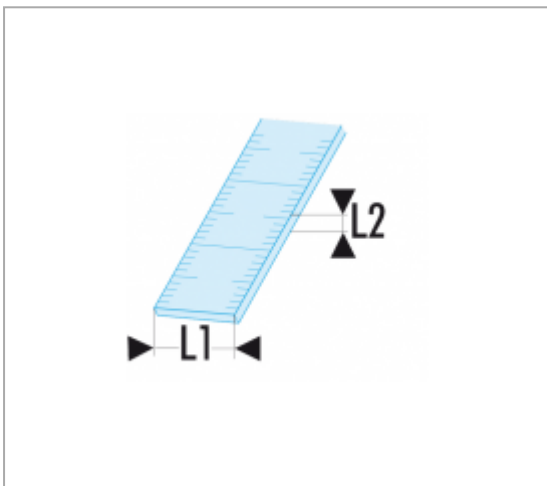

DELA.1056 - RÉGLETS "COURTS" SEMI-RIGIDES INOX - 2 FACES

Description :

- Gravés sur deux faces.
- Un bord en mm - Un bord en 1/2 mm.
- Inox 18 % Cr - 8 % Ni.
- Traitement antireflet.
- La Classe II suivant la réglementation concerne les réglets de longueur supérieure ou égale à 500 mm.

Références :

	L [MM]	L1 X L2 [MM]	[G]
DELA.1056.300	300	30 x 0,8	60
DELA.1056.500	500	30 x 0,8	120