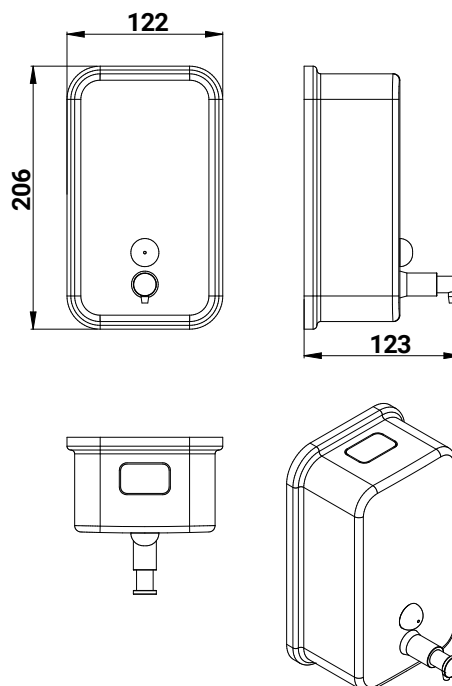

Gamme : Accessoires sanitaires

Réf : 70632 - Distributeur de savon mural mécanique, inox brossé

> Volume:

- Dose de savon distribuée : 2 cm³

> Capacité:

- 1200 ml

> Matière et couleur de finition :

- Inox brossé

> Sécurité :

- Fenêtre de contrôle

> Livré avec :

- Chevilles nylon
- Vis