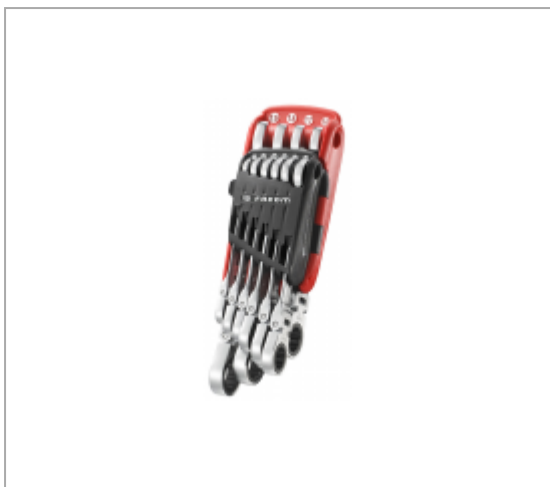

BF - JEUX DE CLÉS MIXTES À CLIQUET ARTICULÉE MÉTRIQUES OU EN POUCES SUR ÉTUI PORTATIF

Description :

- Productivité et sécurité = Vite rangé, vite repéré, toujours avec vous.
- Résistant aux produits chimiques et aux chocs.

Références :

	A ["]	A [MM]	CONTENANT	CONTENU	[KG]
467BF.JP12		7 - 8 - 10 - 11 - 12 - 13 - 14 - 15 - 16 - 17 - 18 - 19		Etui : CK.467BJP12	1.500
467BF.JPU8	5/16 - 3/8 - 7/16 - 1/2 - 9/16 - 5/8 - 11/16 - 3/4		Étui portatif : CK.467BJP10.		1.25
467BF.JP10		8 - 10 - 11 - 12 - 13 - 14 - 16 - 17 - 18 - 19	Etui portatif : CK.467BJP10		1.300