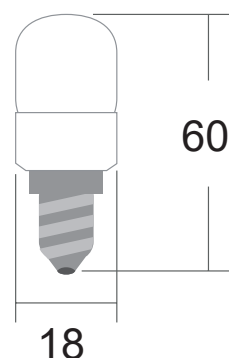

Température couleur : 3000K

Dimensions (Ø x H) : Ø18 x 60 mm

Emballage : Boite

EAN : 3701124402844

Paramètres Optiques

Efficacité Lumineuse : > 90%

Index Rendu Couleur (IRC) : >80

Lumens / watt : ≈90 Lm/W

Angle : 270°

Matériaux utilisés : Aluminium + PC

Durée de vie théorique de la LED : 30,000 Heures

ON/OFF > 100 000

Indice de protection IP : IP20

Poids Net : ≈0,010 Kg

Dimensions

**nouveau classement énergétique conforme à la réglementation en vigueur depuis le 01/09/2021*