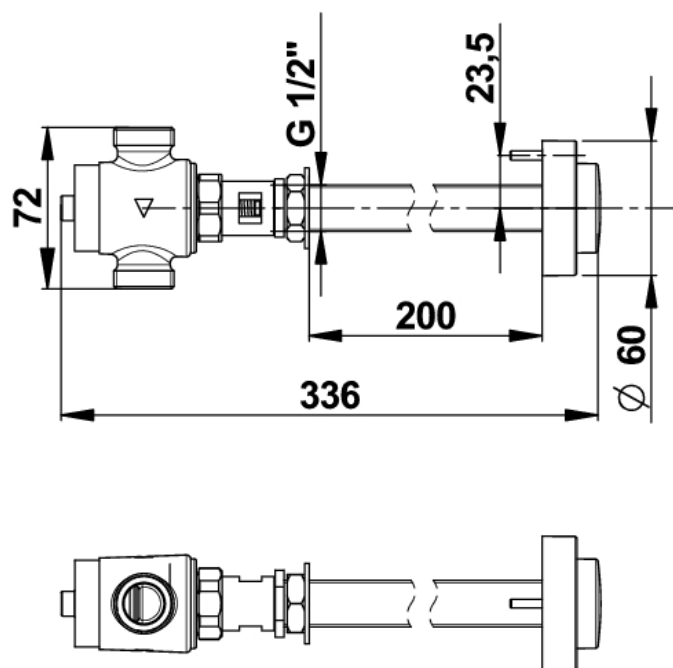

**Gamme :** Robinet temporisé pour urinoir

**Réf :** 15040 - Kit PRESTO 60 pour galerie technique

> **Pression d'utilisation recommandée :**

- 1 à 5 bars

> **Débit :**

- 30 l/mn à 1 bar
- Réglage par bague du débit
- Dispositif anti-coup de bélier

> **Durée d'écoulement :**

- 6 secondes (± 2 secondes)

> **Alimentation hydraulique :**

- Alimentation en ligne
- Entrée/Sortie mâle G 3/4" (20x27)

> **Livré avec :**

- 1 Commande à travers cloison 15 à 200 mm
- 1 Robinet P 60 urinoir
- 1 Joint plat et 1 écrou raccord
- 1 Ecrou pour tube 16x18
- 1 Rosace solidaire du robinet