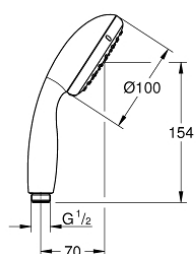

### DESCRIPTION DU PRODUIT

- Pluie
- **GROHE EcoJoy** débit limité inférieur à 9.5 l/min
- **GROHE DreamSpray** jet parfaitement uniforme
- **GROHE StarLight** Chrome éclatant et durable
- Procédé anti-calcaire **SpeedClean**
- Inner WaterGuide, longévité maximale
- ShockProof anneau en silicone
- Système de montage universel : s'associe avec tous les flexibles de douche