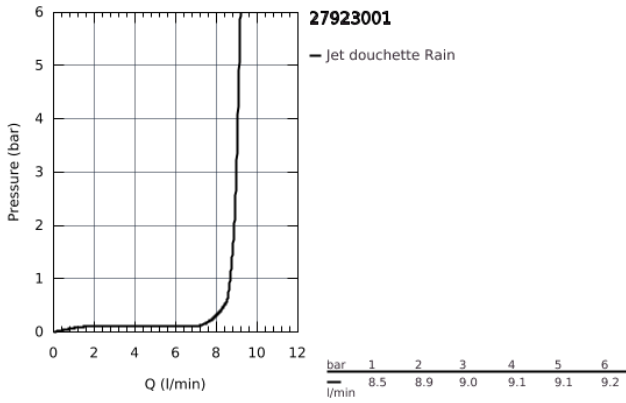

Pure Freude
an Wasser

27 923 001 **NOUVELLE TEMPESTA 100 DOUCHETTE 1 JET**