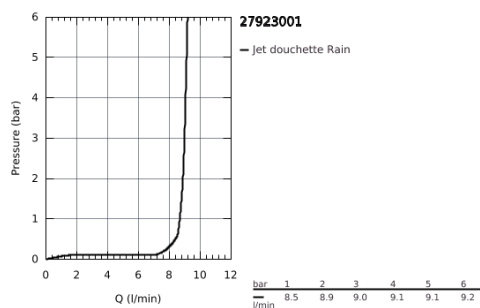

Pure Freude
an Wasser

27 923 001 NOUVELLE TEMPESTA 100 DOUCHETTE 1 JET

DESCRIPTION DU PRODUIT

- Pluie
- **GROHE EcoJoy** débit limité inférieur à 9.5 l/min
- **GROHE DreamSpray** jet parfaitement uniforme
- **GROHE StarLight** Chrome éclatant et durable
- Procédé anti-calcaire **SpeedClean**
- Inner WaterGuide, longévité maximale
- ShockProof anneau en silicone
- Système de montage universel : s'associe avec tous les flexibles de douche