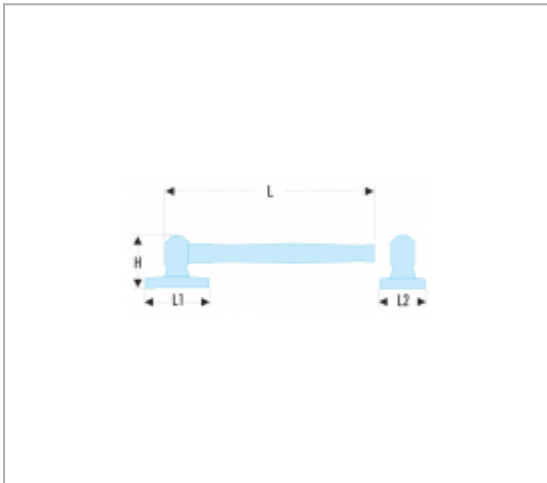

867D | BATTE À RÉTREINDRE N°1

Description :

- Surface striée.
- Emmanchement de sécurité.
- Polissage fin de la tête.
- Manche Hickory.
- Manche et coin de rechange : 211.MH26.

Informations :

	867D
H [mm]	70
L [mm]	295
L1 [mm]	50
L2 [mm]	30
[g]	310