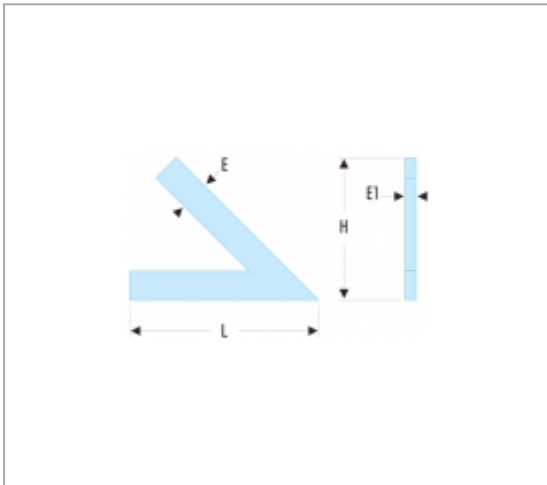

## DELA.1292.00 | EQUERRE À CHAPEAU À 45°

### Informations :

	DELA.1292.00
E x E1 [mm]	26 x 7
H [mm]	150
L [mm]	150
[g]	105