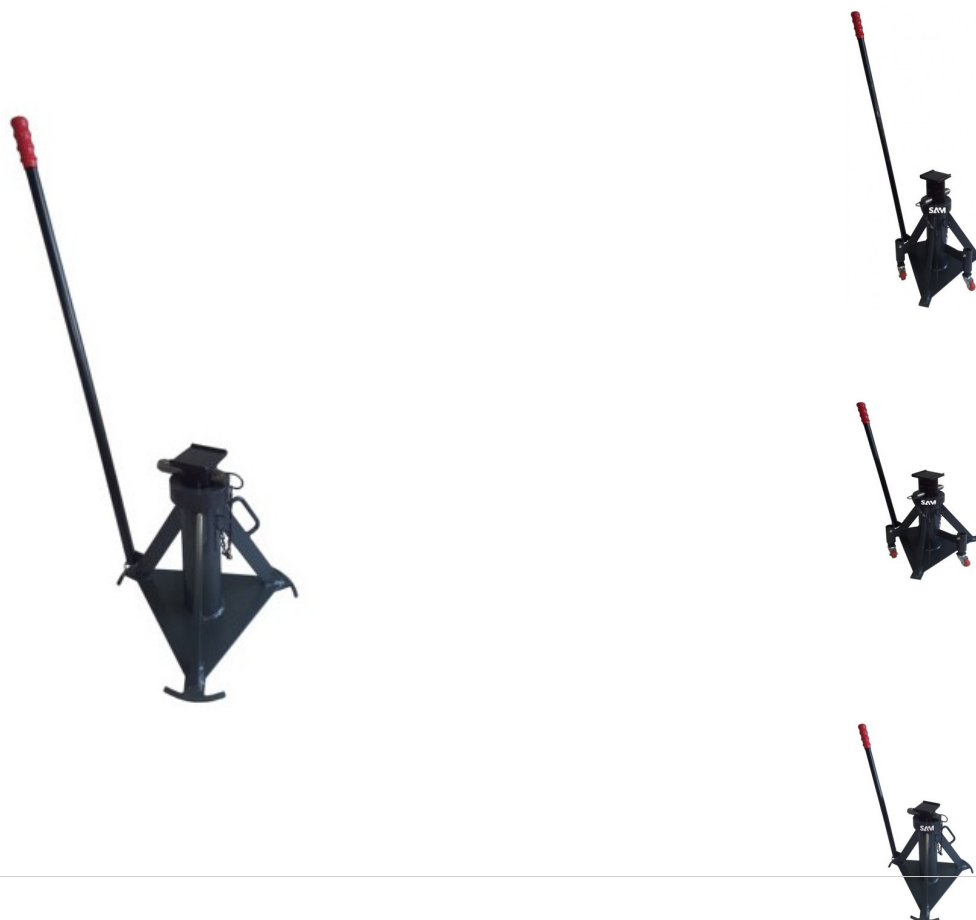

CHAN15...

Chandelles 15T

OUTILLAGE SPÉCIFIQUE AUTOMOBILE

DESCRIPTION

Chandelles 15T

Grande stabilité

Goupille de sécurité

4 positions de levage

SAM

CHAN15HR : Chandelle 15T haute à roulettes

CHAN15HE : Chandelle 15T haute extérieure

CHAN15BR : Chandelle 15T basse à roulettes

CHAN15BE : Chandelle 15T basse extérieure

DONNÉES SPÉCIFIQUES

Référence commerciale	Poids (kg)	Capacité	Hauteur mini (mm)	Hauteur maxi (mm)	Garantie
CHAN15BE	15.5	15T	245	390	M
CHAN15HR	26	15T	405	600	M
CHAN15BR	18	15T	230	390	M
CHAN15HE	26	15T	345	580	M