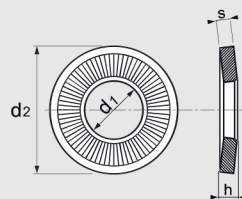

## RONDELLES -CONTACT- SERIE MOYENNE

CONTACTLOCK WASHERS MEDIUM TYPE

KONTAKTSCHIBEN MITTEL FORM

ARANDELAS CONTACT TIPO MEDIO

d nominal	Code	d1	d2	s	h	Cond.	Sur-cond.	kg/100
3	733013CR3	3,1	8	0,6	1	500	19000	0,020
4	733014CR3	4,1	10	0,9	1,4	500	19000	0,046
5	733015CR3	5,1	12	1,1	1,8	500	19000	0,079
6	733016CR3	6,1	14	1,3	2,1	500	9000	0,126
7	733017CR3	7,2	18	1,4	2,4	500	9000	0,208
8	733018CR3	8,2	18	1,4	2,35	200	3600	0,219
10	7330110CR3	10,2	22	1,6	2,75	200	3600	0,372
12	7330112CR3	12,4	27	1,8	3,1	200	1600	0,633
14	7330114CR3	14,4	30	2,4	3,7	100	800	0,974
16	7330116CR3	16,4	32	2,8	4,1	100	800	1,254
20	7330120CR3	20,5	40	3,2	4,9	50	400	2,186