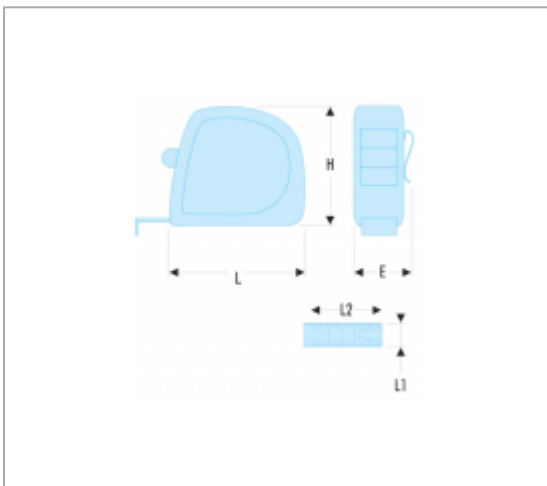

893B - MÈTRES À RUBAN BOÎTIER ABS

Description :

- Boîtier ergonomique, matière ABS.
- Ruban avec revêtement nylon, mat antireflet.
- Grande rigidité du ruban.
- Crochet couvrant haute résistance :
 - 2 rivets avec plaque de renfort inox sur les 2 et 3 m.
 - 3 rivets avec plaque de renfort inox sur les 5 et 8 m.
- Ruban imprimé double face, pour utilisation en réglet.

Références :

	E [MM]	H [MM]	L [MM]	L1 [MM]	L2 [MM]	[G]
893B.519	35,2	65,1	70	19	5	33
893B.825	42,1	78,1	80	25	8	48
893B.319	35,2	59,2	60	19	3	14
893B.213	31	59,2	60	13	2	10