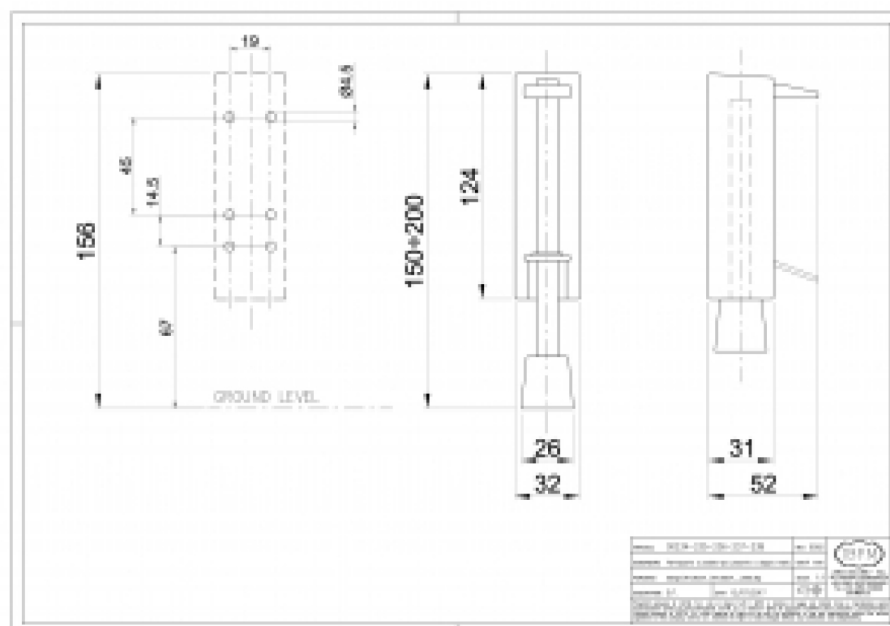

Art. 234/235/236/237/238 Cale-Porte à Pedale pour Porte Lourd

Code de l'article	Finition
234	Verni Noir
235	Verni Argent
236	Verni Or
237	Verni Bronze
238	Verni Blanc

Code de l'article	-	UM	Q.ta ☒	Kg ☒	Capacité (Kgx2pcs)
234	-				60
235	-				60
236	-				60
237	-				60
238	-				60