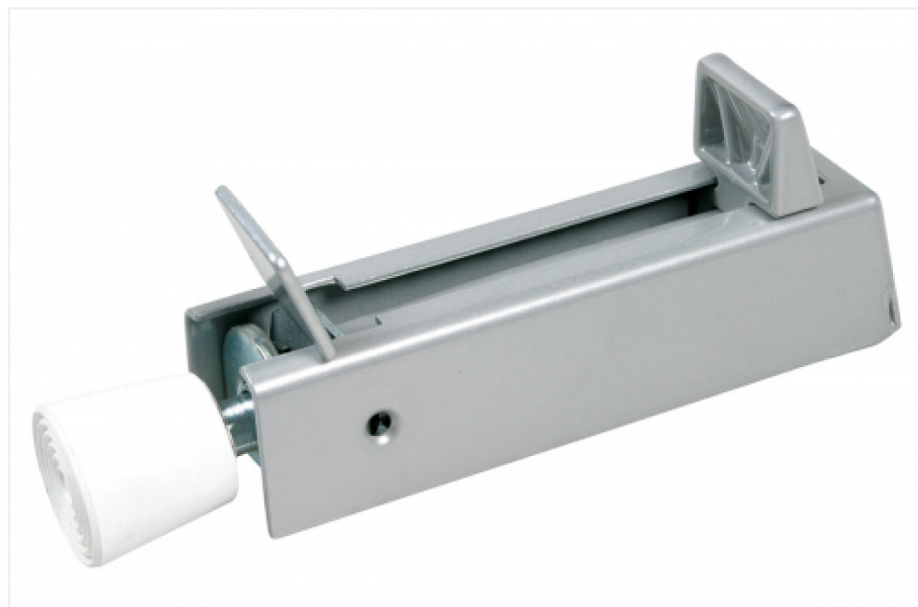

Art. 234/235/236/237/238 Cale-Porte à Pedale pour Porte Lourd

Code de l'article	Finition
234	Verni Noir
235	Verni Argent
236	Verni Or
237	Verni Bronze
238	Verni Blanc

Code de l'article	-	UM	Q.ta ☒	Kg ☒	Capacité (Kgx2pcs)
234	-				60
235	-				60
236	-				60
237	-				60
238	-				60