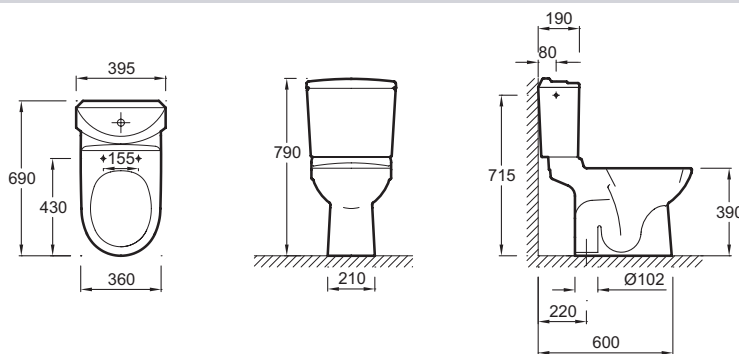

E0361G

Collection : ODEON
Dimensions : 69 x 36 cm
Matériau : Céramique
Poids : 37,2 Kg

Couleur* :

00 Blanc

Principaux atouts :

Avantages produit

- Cuvette à fixation rapide qui réduit le temps de pose et simplifie l'installation
- Réservoir complet monté d'usine, avec mécanisme à économiseur d'eau 3/6 litres, robinet flotteur silencieux
- Système de montage rapide du réservoir : gain de temps à l'installation
- Livré avec abattant Thermodur charnières métal inox, à fixation rapide E4750
- Alimentation latérale

Caractéristiques

- Installation : Au sol
- Fixations : Kit de fixations au sol fourni

Produits associés

- E70006 Abattant Thermodur à descente progressive, charnières métal

Dessin technique

*En raison des variations possibles dans le réglage de votre ordinateur et de votre imprimante, de facteurs techniques et des caractéristiques particulières de certaines des nos finitions, les couleurs ne sont pas représentatives de la réalité mais sont seulement une indication.