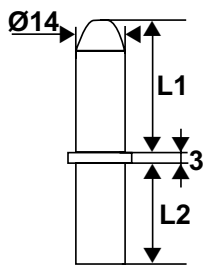

Gonds tableau, renforts

Gond tableau aluminium Ø14 sans axe

61PAT..

Code		L
61PAT1J	9005 - 30%	85
61PAT2J	9005 30%	118

Axes

61PAA..

Axe amovible Ø14 composite

Code		L1	L2
61PAA39		40	35