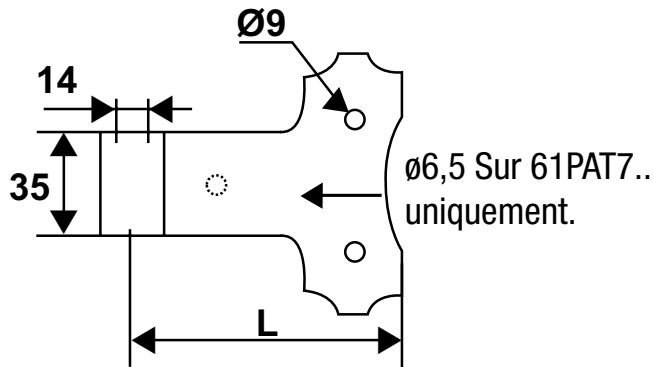

Gonds tableau, renforts

Gond tableau aluminium Ø14 sans axe

61PAT..

Code		L
61PAT1J	9005 - 30%	85
61PAT2J	9005 30%	118

Axes

61PAA..

Axe amovible Ø14 composite

Code		L1	L2
61PAA39		40	35