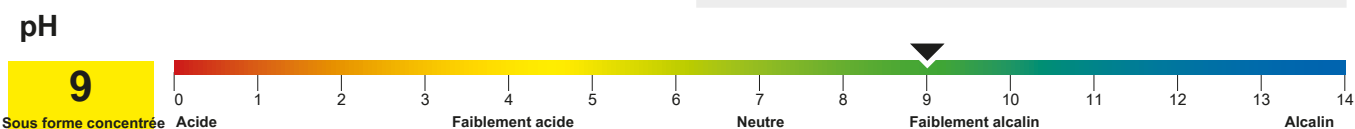

Application

- Autolaveuses
- Manuel

Conditionnements	Références
1 l	6.295-913.0
2.5 l	6.295-915.0
10 l	6.295-914.0