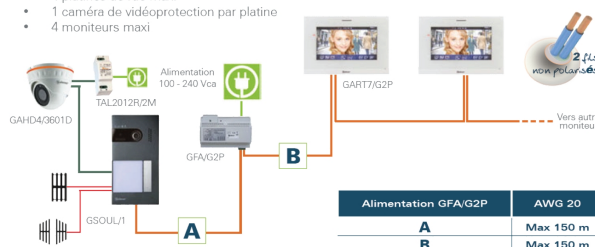

Description et principales caractéristiques techniques

- Kit vidéo couleur 1 appel complet prêt à fonctionner, platine pré-câblée et moniteur programmé
- Système vidéo par bus G2P 2 fils non polarisés
- Platine ZAMAC anti-vandales vidéo de type SOUL en saillie avec informations lumineuses et sonores
- Caméra grand angle 120°
- 1 bouton métallique d'appel et porte-nom rétro-éclairé indépendant avec face arrière protégée contre la pénétration d'eau
- Commandes 1 contact sec et 1 contact alimenté 12 Vcc (portail/portillon)
- Contrôle d'accès par badges intégré (5 badges fournis)
- Appel palier et Intercommunication entre les moniteurs
- Possibilité d'ouverture automatique de la porte (Cabinet médical)
- Micro protégé et haut-parleur haute qualité
- Moniteur vidéo ART7 7" mains-libres couleur
- Mémoire d'images et vidéo (avec carte SD non fournie)
- Pilotage d'une caméra de vidéoprotection dôme ou tubulaire (option)
- Kit extensible jusqu'à 2 platines de rue et 4 moniteurs vidéo par boutons d'appel (maximum de 12 moniteurs ART7 sur une installation avec plusieurs boutons d'appel et en cascade)
- Evolutivité vers kit connecté avec adjonction d'un moniteur ART7 WIFI

Kit SOUL 7" G S 5110/ART 7 extensible :

- 4 platines de rue maxi
- 1 caméra de vidéoprotection par platine
- 4 moniteurs maxi

Dimensions (mm) :

Dimensions (H x L x P) : 154 x 222 x 15

Façade (H x L x Épaisseur) : 170 x 90 x 27

Utilisations :

- Installations individuelles
- Petit tertiaire PMR

Produits associés :

G ART 7 H

Moniteur couleur mains libres 7" (Boucle M. + Mémoire) G2P

T CV 14 L/DC

Gâche émission 12 Vcc têtère alu longue

Dimensions (mm) :

Dimensions (H x L x P) : 154 x 222 x 15

Façade (H x L x Épaisseur) : 170 x 90 x 27

Notice

Avantages :

- Platine de rue avec contrôle d'accès intégré
- Mémoire d'images et vidéo
- 2 contacts d'ouverture de porte
- Pilotage de caméra de vidéoprotection (option)
- Evolutivité vers kit connecté WIFI (option)