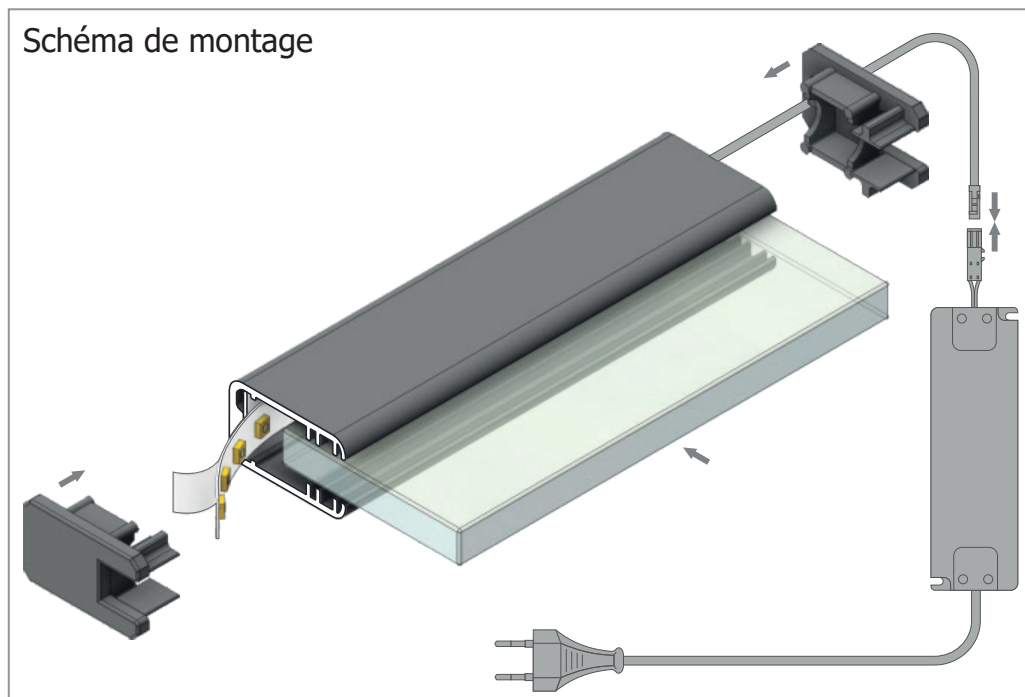

PROFILES LED ALUMINIUM - GLASS LINE

Profilé LED Glass Line

Réf.	Taille	Finition	EAN
9838	1000mm	Anodisé	3760173780532
9839	2000mm	Anodisé	3760173780549

Réf.	Type	EAN
98381	Baguette de fond pour 9838	3760173782468
98391	Baguette de fond pour 9839	3760173782475

Terminaison Glass Line x2

Réf.	EAN
9871	3760173780860

MONTAGE PROFILÉ - GLASS LINE

Schéma de montage

Les produits présentés dans les documents, offres commerciales, catalogues ou fiches techniques sont soumis à modification sans préavis.
Les caractéristiques ne deviennent contractuelles qu'après accord écrit de la direction de MIIDEX LIGHTING.