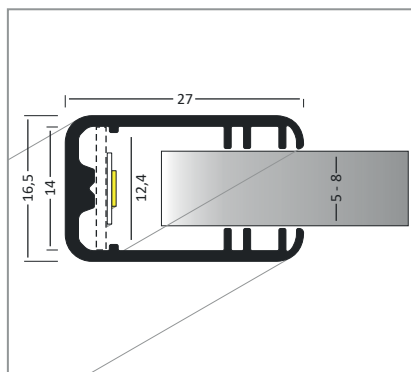

PROFILES LED ALUMINIUM - GLASS LINE

Profilé LED Glass Line

Réf.	Taille	Finition	EAN
9838	1000mm	Anodisé	3760173780532
9839	2000mm	Anodisé	3760173780549

Réf.	Type	EAN
98381	Baguette de fond pour 9838	3760173782468
98391	Baguette de fond pour 9839	3760173782475

Terminaison Glass Line x2

Réf.	EAN
9871	3760173780860

MONTAGE PROFILÉ - GLASS LINE

Schéma de montage

Les produits présentés dans les documents, offres commerciales, catalogues ou fiches techniques sont soumis à modification sans préavis.
Les caractéristiques ne deviennent contractuelles qu'après accord écrit de la direction de MIIDEX LIGHTING.