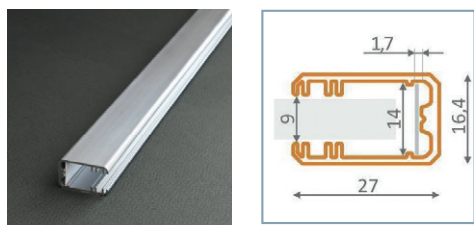

PROFILES LED ALUMINIUM - GLASS LINE

Profilé LED Glass Line

Réf.	Taille	Finition	EAN
9838	1000mm	Anodisé	3760173780532
9839	2000mm	Anodisé	3760173780549

Réf.	Type	EAN
98381	Baguette de fond pour 9838	3760173782468
98391	Baguette de fond pour 9839	3760173782475

Terminaison Glass Line x2

Réf.	EAN
9871	3760173780860

MONTAGE PROFILÉ - GLASS LINE

Schéma de montage

Les produits présentés dans les documents, offres commerciales, catalogues ou fiches techniques sont soumis à modification sans préavis.
Les caractéristiques ne deviennent contractuelles qu'après accord écrit de la direction de MIIDEX LIGHTING.