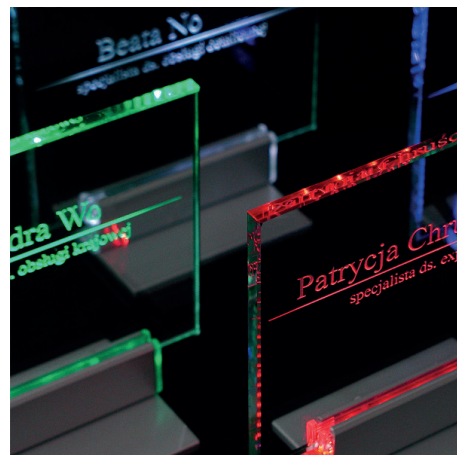

PROFILES LED ALUMINIUM - GLASS LINE

Profilé LED Glass Line

Réf.	Taille	Finition	EAN
9838	1000mm	Anodisé	3760173780532
9839	2000mm	Anodisé	3760173780549

Réf.	Type	EAN
98381	Baguette de fond pour 9838	3760173782468
98391	Baguette de fond pour 9839	3760173782475

Terminaison Glass Line x2

Réf.	EAN
9871	3760173780860

MONTAGE PROFILÉ - GLASS LINE

Schéma de montage

Les produits présentés dans les documents, offres commerciales, catalogues ou fiches techniques sont soumis à modification sans préavis.
Les caractéristiques ne deviennent contractuelles qu'après accord écrit de la direction de MIIDEX LIGHTING.