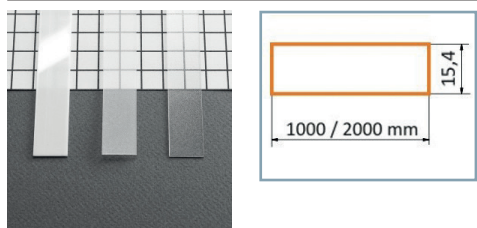

Diffuseur 15.4 mm

Réf.	Taille	Finition	EAN
9849	1000 mm	Blanc	3701124404213
9850	2000 mm	Blanc	3701124404220
9851	1000 mm	Dépoli	3760173780662
9852	2000 mm	Dépoli	3760173780679
9853	1000 mm	Transparent	3760173780686
9854	2000 mm	Transparent	3701124404268