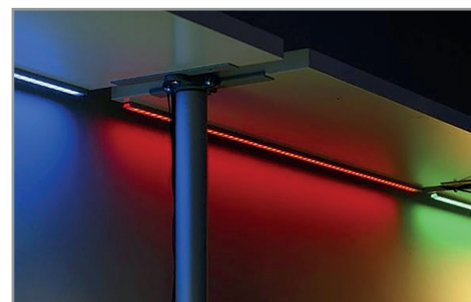

Terminaison Plat Gris x2

Réf.	EAN
9867	3760173780822