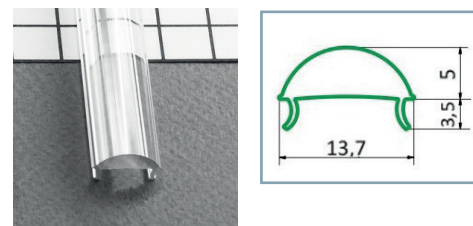

Diffuseur Lentille 60° 15.4 mm

Réf.	Taille	Finition	EAN
9859	1000mm	Transparent	3760173780747
9860	2000mm	Transparent	3760173780754