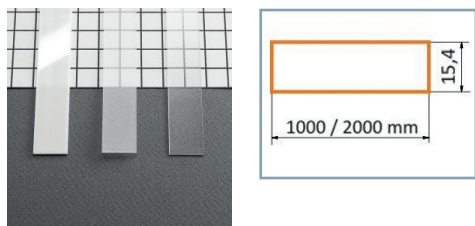

Support de montage

Réf.	EAN
9877*	3760173780921

* Acier Inoxydable

Réf.	EAN
9878	3760173780938

Terminaison Plat Gris x2

Réf.	EAN
9867	3760173780822

Diffuseur 15.4 mm

Réf.	Taille	Finition	EAN
9849	1000 mm	Blanc	3701124404213
9850	2000 mm	Blanc	3701124404220
9851	1000 mm	Dépoli	3760173780662
9852	2000 mm	Dépoli	3760173780679
9853	1000 mm	Transparent	3760173780686
9854	2000 mm	Transparent	3701124404268