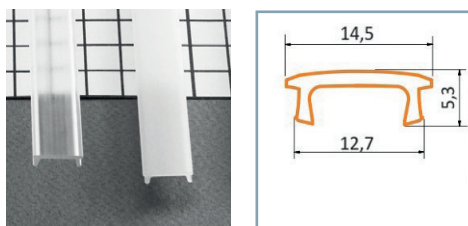

Diffuseur Clip 15.4 mm

Réf.	Taille	Finition	EAN
9857	1000mm	Blanc	3760173780723
9858	2000mm	Blanc	3701124404305
9855	1000mm	Transparent	3760173780709
9856	2000mm	Transparent	3701124404282