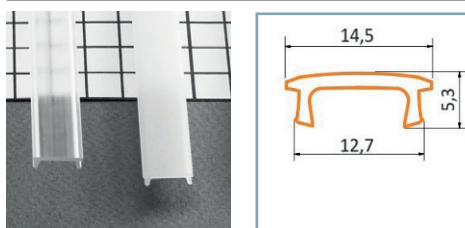

Diffuseur Clip 15.4 mm

Réf.	Taille	Finition	EAN
9857	1000mm	Blanc	3760173780723
9858	2000mm	Blanc	3701124404305
9855	1000mm	Transparent	3760173780709
9856	2000mm	Transparent	3701124404282

Diffuseur Lentille 60° 15.4 mm