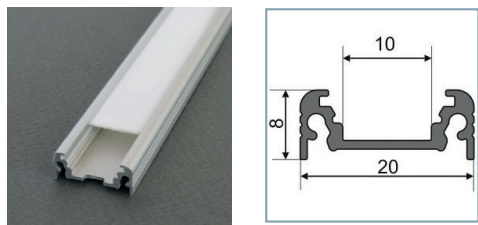

PROFILES LED ALUMINIUM - PLAT

Profilé LED Plat

Réf.	Taille	Finition	EAN
9828	1000mm	Alu Brut	3701124404039
9829	2000mm	Alu Brut	3701124404046
9830	1000mm	Anodisé	3701124404053
9831	2000mm	Anodisé	3701124404060

Support de montage

Réf.	EAN
9877*	3760173780921

* Acier Inoxydable

Réf.	EAN
9878	3760173780938

Terminaison Plat Gris x2

Réf.	EAN
9867	3760173780822

Diffuseur 15.4 mm

Réf.	Taille	Finition	EAN
9849	1000 mm	Blanc	3701124404213
9850	2000 mm	Blanc	3701124404220
9851	1000 mm	Dépoli	3760173780662
9852	2000 mm	Dépoli	3760173780679
9853	1000 mm	Transparent	3760173780686
9854	2000 mm	Transparent	3701124404268