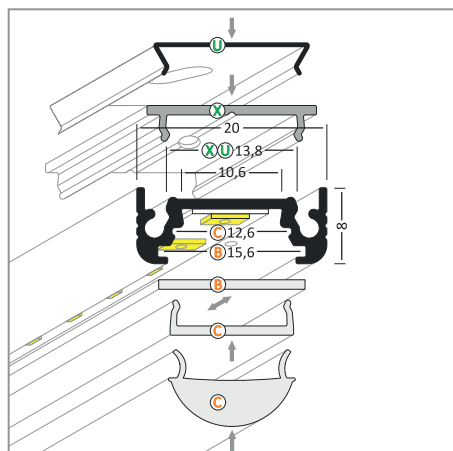

Diffuseur Clip 15.4 mm

Réf.	Taille	Finition	EAN
9857	1000mm	Blanc	3760173780723
9858	2000mm	Blanc	3701124404305
9855	1000mm	Transparent	3760173780709
9856	2000mm	Transparent	3701124404282

Diffuseur Lentille 60° 15.4 mm

Réf.	Taille	Finition	EAN
9859	1000mm	Transparent	3760173780747
9860	2000mm	Transparent	3760173780754

MONTAGE PROFILÉ - PLAT

- B. Diffuseur 15.4mm - (Ref. 9849 à 9854)
- C. Diffuseur Clip - (Ref. 9855 à 9858)
- D. Diffuseur Lentille 60° - (Ref. 9859 à 9860)
- U. Support de Montage - (Ref. 9877)
- X. Support de Montage - (Ref. 9878)