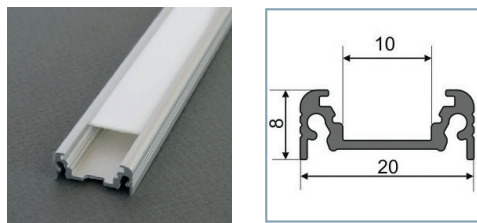

PROFILES LED ALUMINIUM - PLAT

Profilé LED Plat

Réf.	Taille	Finition	EAN
9828	1000mm	Alu Brut	3701124404039
9829	2000mm	Alu Brut	3701124404046
9830	1000mm	Anodisé	3701124404053
9831	2000mm	Anodisé	3701124404060