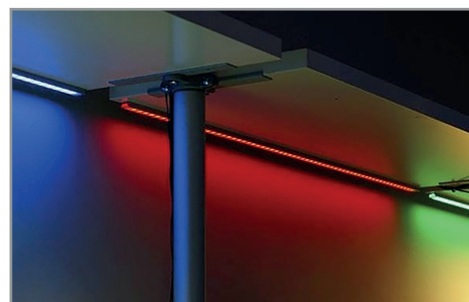

Support de montage

Réf.	EAN
9877*	3760173780921

* Acier Inoxydable

Réf.	EAN
9878	3760173780938

Terminaison Plat Gris x2

Réf.	EAN
9867	3760173780822

Diffuseur 15.4 mm

Réf.	Taille	Finition	EAN
9849	1000 mm	Blanc	3701124404213
9850	2000 mm	Blanc	3701124404220
9851	1000 mm	Dépoli	3760173780662
9852	2000 mm	Dépoli	3760173780679
9853	1000 mm	Transparent	3760173780686
9854	2000 mm	Transparent	3701124404268