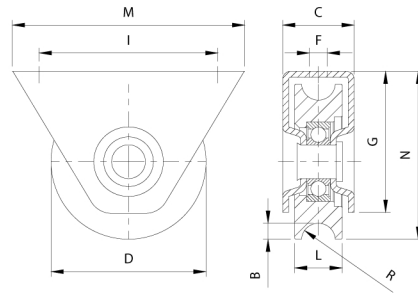

# 327 W

Galet avec support extérieur, gorge demi-ronde

1 CUSCINETTO  
1 BEARING

CODE	ART.	B	C	D	F	G	I	L	M	N	R	 	Portata ruota-Kg Capacity wheel-Kg	Box info Kg	
11509510 001	327-60	4	25	∅ 60	∅ 7	55,5	63	16,5	80	65,5	4,5	-	100	5,10	
11509520 001	327-80	7,5	36	∅ 78	∅ 9	71	90	24	117	84,5	8,5	∅ 15	∅ 15	200	5,50
11509525 001	327-80S	9,5	36	∅ 78	∅ 9	71	90	24	117	84,5	10,3	∅ 19	∅ 19	200	5,00

Finishing: Zincato / Galvanized

Categoria commerciale: 1M

Peso uniformemente distribuito  
Equally distributed weight