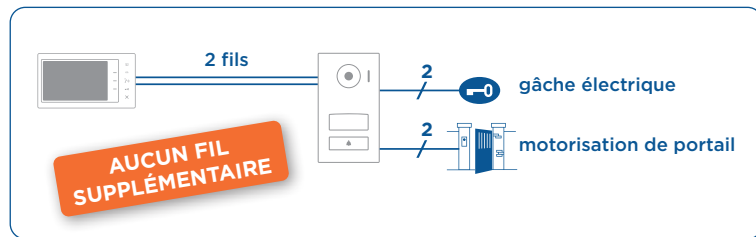

Portier Vidéo JV

Le remplaçant idéal de votre sonnette filaire !

Vous souhaitez **sécuriser l'accès de votre habitation** en remplaçant votre sonnette par un portier vidéo ?
Quelques arguments pour vous convaincre :

Côté sécurité

- Grâce au **portier vidéo couleurs JV**, identifiez instantanément votre visiteur sur l'écran sans être vu.
- Vous gardez toute la liberté de ne pas répondre, d'ouvrir ou non la porte : un **excellent moyen pour filtrer ses visiteurs !**
- Avec sa vision nette et en couleurs, aucun détail ne vous échappera !

Côté confort

- Avec sa **fonction mains-libres**, conversez librement avec votre visiteur, même les mains occupées !
- Si vous avez une **grande villa**, vous pouvez ajouter dans votre installation **un poste vidéo supplémentaire**.

Côté pratique

- L'ajustement du son, volume et luminosité sont réglables.
- Les **symboles des fonctions** des touches rend l'**utilisation intuitive !**
- Vous pouvez **commander 2 ouvertures** : le portillon et l'ouverture du portail si vous le désirez.
- Bénéficiez de la **garantie Triple A**, 3 services d'excellence gratuits : demandez **conseil à votre installateur**.

**1 platine + 1 moniteur + 1 alimentation
= 1 kit JV**