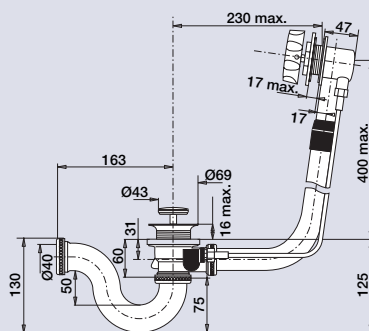

VIDAGE BAIGNOIRE

295300

Vidage automatique à câble, laiton

CARACTERISTIQUES

- clapet rentrant laiton chromé
- volant métal chromé
- siphon métal grand débit
- sortie Ø 40

PERFORMANCES

Encombrement sous la baignoire: **130 mm**
Débit : **65 l/mn**

CONDITIONNEMENT

Packaging : **boite**
Dimensions (mm) : **90 x 180 x 350 mm**
Parcel unit : **x 1**

REFERENCE PRODUIT

295300 009 00

SPECIFICATIONS

AVANTAGES

vidage baignoire débit ultra-rapide

EAN CODE

3364548001507

volant métal chromé

câble longueur 650 mm

clapet laiton chromé

h 75 mm

sortie Ø 40

Tous nos produits sur
www.valentin.fr

Valentin