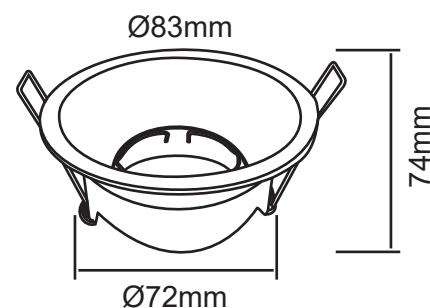

### Paramètres Electriques

Matériaux utilisés : Aluminium

Indice de protection IP : IP20

Poids Net : 0,036 Kg

### Ref. 7725

Produit : Support plafond Basse Luminance

**Orientable : Fixe**

Dimensions (Ø x H) : Ø83 x 74 mm

Diamètre perçage : Ø72 mm

Fixation plafond : Ailettes sur ressorts

Fixation ampoule : Cerclage à clipser

### Dimensions

### Dimensions

Épaisseur de la collerette : 1,5 mm