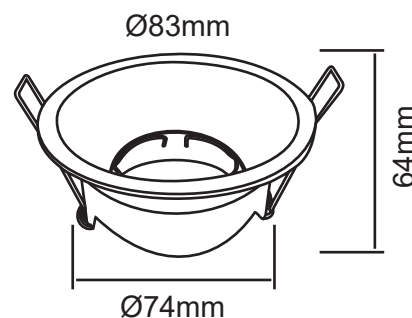

### Ref. 7725

Produit : Support plafond Basse Luminance

**Orientable : Fixe**

Dimensions (Ø x H) : Ø83 x 74 mm

Diamètre perçage : Ø72 mm

Fixation plafond : Ailettes sur ressorts

Fixation ampoule : Cerclage à clipser

### Dimensions

### Ref. 77250

Produit : Support plafond Basse Luminance

**Orientable : Non**

**Dimensions (Ø x H) : Ø83 x 64 mm**

Dimensions de perçage : Ø74 mm

Fixation plafond : Ailettes sur ressorts

Fixation ampoule : Cerclage à clipser

### Dimensions

Épaisseur de la collerette : 1,5 mm