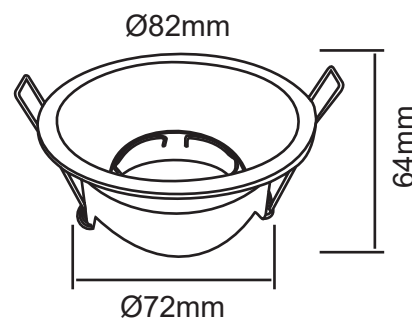

SUPPORT PLAFOND - BASSE LUMINANCE - ROND

Ø82 x 64mm

REF : 7726

Ref. 7726

Produit : Support plafond Basse Luminance

Orientable : Rotatif

Dimensions (Ø x H) : Ø82 x 64 mm

Dimensions de perçage : Ø72 mm

Fixation plafond : Ailettes sur ressorts

Fixation ampoule : Cerclage à clipser

Finition : Blanc Mat

Emballage : Boite

EAN : 3701124409928

Possibilité de serrer pour bloquer la rotation

Paramètres Electriques

Angle inclinaison : 30°

Matériaux utilisés : Aluminium

Indice de protection IP : IP20

Poids Net : 0,049 Kg

Dimensions

Épaisseur de la collerette : 1,5 mm

SUPPORT PLAFOND - BASSE LUMINANCE - ROND - NOIR Ø82x64mm

Poids Net : 0,046 Kg

Dimensions

Épaisseur de la collerette : 1,5 mm