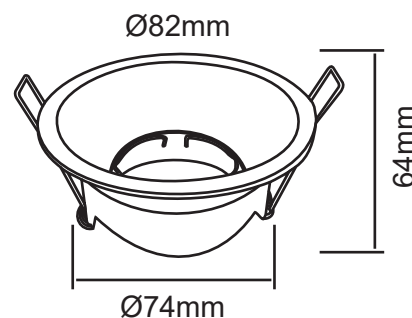

Angle inclinaison : 30°

Matériaux utilisés : Aluminium

Indice de protection IP : IP20

Poids Net : 0,049 Kg

Dimensions

Épaisseur de la collerette : 1,5 mm

SUPPORT PLAFOND - BASSE LUMINANCE - ROND - NOIR Ø82x64mm

REF : 77260

Ref. 77260

Produit : Support plafond Basse Luminance

Orientable : Rotatif

Dimensions (Ø x H) : Ø82 x 64 mm

Dimensions de perçage : Ø74 mm

Fixation plafond : Ailettes sur ressorts

Fixation ampoule : Cerclage à clipser

Finition : Noir

Emballage : Boite

EAN : 3701124425454

Possibilité de serrer pour bloquer la rotation

Paramètres Electriques

Angle inclinaison : 30°

Matériaux utilisés : Aluminium

Indice de protection IP : IP20

Poids Net : 0,046 Kg

Dimensions

Épaisseur de la collerette : 1,5 mm