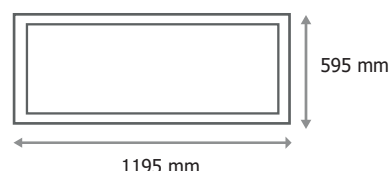

Paramètres Optiques

Efficacité Lumineuse : > 90%
Index Rendu Couleur (IRC) : > 80
Lumens / watt : ≈80 Lm/w

Paramètres Electriques

Classification énergétique : **A⁺**
Puissance à l'allumage : > 95%
Température et humidité de travail :
-15 °C- +45 °C/10%-70%
Allumage : Immédiat
Angle : 160°
Matériaux utilisés : Aluminium + PC
Durée de vie théorique de la LED : 30,000 Heures
Maintien du flux : L₇₀ 30'000h B₁₀
ON/OFF > 100 000
Indice de protection IP : IP44
Indice de protection IK : IK06
Poids Net : ≈0,820 Kg
Alimentation Classe 2 (X2)

Dimensions (L x l x H) : 1195 x 595 x 12 mm

UV : pas d'émission d'UV

Infrarouge : pas d'émission d'Infrarouge

Emballage : Boite

EAN : 3701124420527

UGR<22 en condition normale dont plafond > 2.50m

Dimensions

Epaisseur : 12 mm

Paramètres Driver x 2

Dimensions Driver : 131 x 38 x 25 mm

Input : 170-265V~ / 50/60Hz

Output : CC900mA / 24-45V DC

PF : 0.9

ta : 50°C

tc : 70°C