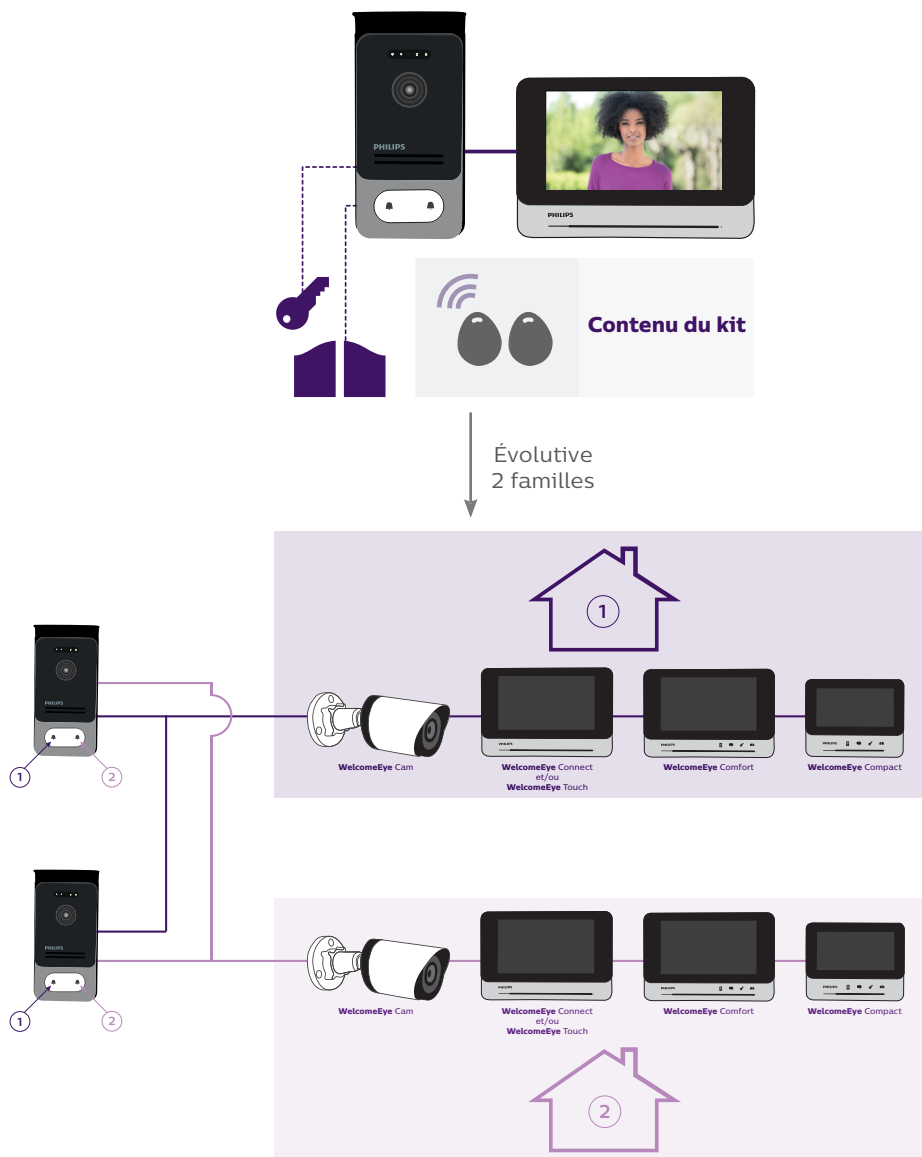

PHILIPS

WelcomeEye Tag

DES 1000 ACI

Badge RFID supplémentaire

Lot de 2 badges RFID compatibles avec toutes les platines de rue RFID Philips WelcomeEye. Vous pourrez ainsi partager facilement les accès de votre maison tout en gardant un haut niveau de sécurité.

+ produit

- Compatible avec les platines de rue Philips WelcomeEye
- Possibilité de gérer jusqu'à 20 badges par platine de rue

Contenu du kit :

- 2 badges RFID (utilisateur)

Caractéristiques techniques

| | | |
|-------------------------------|---|--|
| | | accessoires en option |
| garantie | 2 ans |  WelcomeEye Connect Visiophone 7" tactile wifi |
| finition | plastique gris | |
| caractéristiques produit seul | dimensions : 38 (h.) x 20 (l.) x 9 (p.) mm poids : 0,01 kg | |
| caractéristiques kit | dimensions : 115 (h.) x 70 (l.) x 26 (p.) mm poids : 0,13 kg |  WelcomeEye Touch Visiophone 7" tactile |
| norme et certification | CE, RoHS, REACH |  WelcomeEye Outdoor Platine de rue supplémentaire |

WelcomeEye Tag
DES 1000 ACI