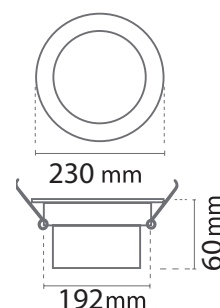

Température couleur : 4000K

Dimensions (Ø x H) : Ø230 x 60 mm

Diamètre perçage : Ø192 mm

Emballage : Boite

EAN : 3701124402004

Paramètres Optiques

Efficacité Lumineuse : > 90%

Index Rendu Couleur (IRC) : > 80

Allumage: Immédiat

Angle : 120°

Matériaux utilisés : PVC

Durée de vie théorique de la LED : 30,000 Heures

Indice de protection IP : IP40/20

Indice de protection IK : IK06

Poids Net : 0,500 Kg

ON/OFF: > 100 000

Dimensions

Ce produit contient une source lumineuse de classe d'efficacité énergétique

Les normes internationales fixent la tolérance du flux lumineux et de la charge associée à $\pm 10\%$. La température des couleurs est soumise à une tolérance pouvant aller jusqu'à $\pm 150^\circ$ Kelvin par rapport à la valeur nominale

Diamètre perçage : Ø191 mm

Emballage : Boite

EAN : 3701124407627

Dimensions

Ce produit contient une source lumineuse de classe d'efficacité énergétique

Les normes internationales fixent la tolérance du flux lumineux et de la charge associée à $\pm 10\%$. La température des couleurs est soumise à une tolérance pouvant aller jusqu'à $\pm 150^\circ$ Kelvin par rapport à la valeur nominale.