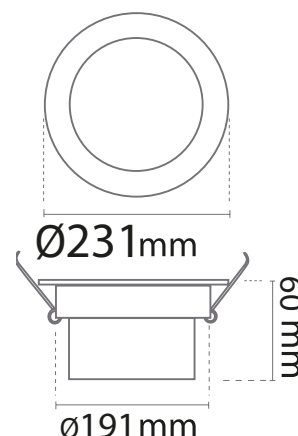

Température couleur : 4000K

Dimensions (Ø x H) : Ø230 x 60 mm

Diamètre perçage : Ø192 mm

Emballage : Boite

EAN : 3701124402004

Paramètres Optiques

Efficacité Lumineuse : > 90%

Index Rendu Couleur (IRC) : > 80

Dimensions

Ce produit contient une source lumineuse de classe d'efficacité énergétique

Les normes internationales fixent la tolérance du flux lumineux et de la charge associée à $\pm 10\%$. La température des couleurs est soumise à une tolérance pouvant aller jusqu'à $\pm 150^\circ$ Kelvin par rapport à la valeur nominale

Ref. 76500

Produit : Spot fixe
+ alimentation intégrée

Lumens : 2400 Lm

Puissance absorbée : 28W

Puissance restituée : 250W

Température couleur : 3000K

Dimmable : Non

Dimensions : Ø231 x 60 mm

Diamètre perçage : Ø191 mm

Emballage : Boite

EAN : 3701124407627

Dimensions

Ce produit contient une source lumineuse de classe d'efficacité énergétique

Les normes internationales fixent la tolérance du flux lumineux et de la charge associée à $\pm 10\%$. La température des couleurs est soumise à une tolérance pouvant aller jusqu'à $\pm 150^\circ$ Kelvin par rapport à la valeur nominale.