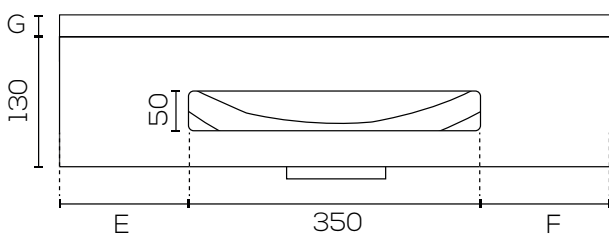

Plan simple vasque suspendu **PMR** de profondeur 50 et 55 cm - L 60 - 65 - 70 - 90 cm
Les seuls plans vasque en résine avec le vidage de trop plein moulé

Plan vasque suspendu autoportant **PMR** (ht 13 cm), équipé d'un dossier arrière moulé de 3 cm et d'un porte-serviettes frontal moulé dans la masse, en résine de synthèse (marbre de synthèse + gelcoat), coloris blanc.

Existe en largeur 60cm, 65 cm sans dossier, 70 cm et en 90 cm avec vasque déportée à droite ou à gauche.

Présenté ci-dessus dans sa version 70 cm avec : le miroir Rondinara rétroéclairant à LED (Ø 80 cm).

La conception unique de ces vasques évite 3 sources de fuites liées au flexible standard, et permet :

- l'économie des pièces rapportées du vidage classique
- l'économie du temps de pose de ces dernières

Evidence : variations de cotes

Schémas techniques

cotes en mm.

A	B	C	D	E	F	G
600	550	40	40	125	125	30
650	500	65	65	150	150	0
700	550	90	90	175	175	30
900 (G)	550	65	315	150	400	30
900 (D)	550	315	65	400	150	30