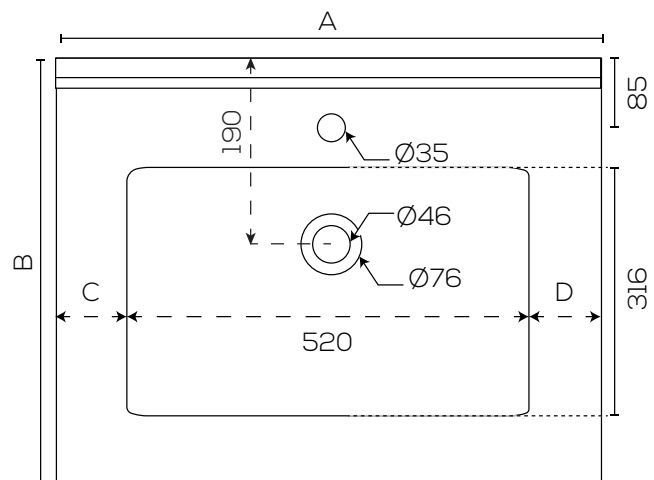

Plan simple vasque suspendu **PMR** de profondeur 50 et 55 cm - L 60 - 65 - 70 - 90 cm
Les seuls plans vasque en résine avec le vidage de trop plein moulé

Plan vasque suspendu autoportant **PMR** (ht 13 cm), équipé d'un dossier arrière moulé de 3 cm et d'un porte-serviettes frontal moulé dans la masse, en résine de synthèse (marbre de synthèse + gelcoat), coloris blanc.

Existe en largeur 60cm, 65 cm sans dossier, 70 cm et en 90 cm avec vasque déportée à droite ou à gauche.

Présenté ci-dessus dans sa version 70 cm avec : le miroir Rondinara rétroéclairant à LED (Ø 80 cm).

Evidence 90 vasque déportée à droite

Evidence 65

Sont préconisés :

- un renfort dans les cloisons sèches en cas de doublage
- un siphon déporté en particulier pour les **PMR**

Vidage de trop plein moulé

Courante pour les vasques en céramique, cette prestation était jusqu'alors absente pour les vasques en résine.

Evidence : variations de cotes

Schémas techniques

cotes en mm.

A	B	C	D	E	F	G
600	550	40	40	125	125	30
650	500	65	65	150	150	0
700	550	90	90	175	175	30
900 (G)	550	65	315	150	400	30
900 (D)	550	315	65	400	150	30