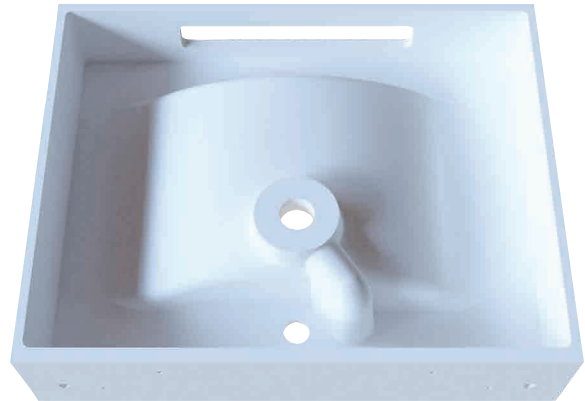

Plan simple vasque suspendu **PMR** de profondeur 50 et 55 cm - L 60 - 65 - 70 - 90 cm
Les seuls plans vasque en résine avec le vidage de trop plein moulé

Plan vasque suspendu autoportant **PMR** (ht 13 cm), équipé d'un dossier arrière moulé de 3 cm et d'un porte-serviettes frontal moulé dans la masse, en résine de synthèse (marbre de synthèse + gelcoat), coloris blanc.

Existe en largeur 60cm, 65 cm sans dossier, 70 cm et en 90 cm avec vasque déportée à droite ou à gauche.

Présenté ci-dessus dans sa version 70 cm avec : le miroir Rondinara rétroéclairant à LED (Ø 80 cm).

Evidence 90 vasque déportée à droite

Evidence 65

Sont préconisés :

- un renfort dans les cloisons sèches en cas de doublage
- un siphon déporté en particulier pour les **PMR**

Vidage de trop plein moulé

Courante pour les vasques en céramique, cette prestation était jusqu'alors absente pour les vasques en résine.

La conception unique de ces vasques évite 3 sources de fuites liées au flexible standard, et permet :

- l'économie des pièces rapportées du vidage classique
- l'économie du temps de pose de ces dernières