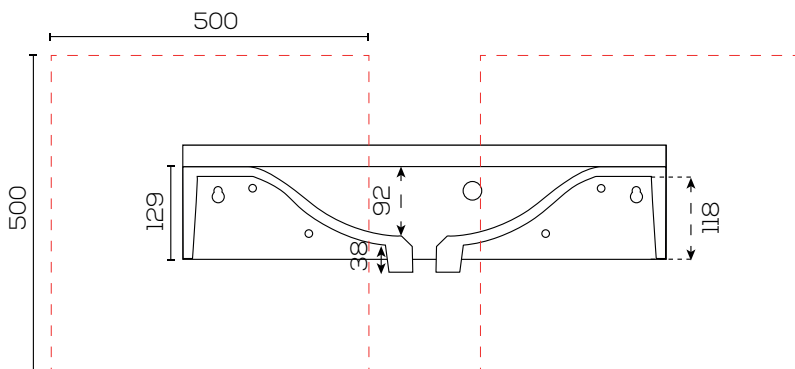

Plan simple vasque suspendu **PMR** de profondeur 50 et 55 cm - L 60 - 65 - 70 - 90 cm
Les seuls plans vasque en résine avec le vidage de trop plein moulé

Plan vasque suspendu autoportant **PMR** (ht 13 cm), équipé d'un dossier arrière moulé de 3 cm et d'un porte-serviettes frontal moulé dans la masse, en résine de synthèse (marbre de synthèse + gelcoat), coloris blanc.

Existe en largeur 60cm, 65 cm sans dossier, 70 cm et en 90 cm avec vasque déportée à droite ou à gauche.

Présenté ci-dessus dans sa version 70 cm avec : le miroir Rondinara rétroéclairant à LED (Ø 80 cm).

Evidence : variations de cotes

Schémas techniques

cotes en mm.

A	B	C	D	E	F	G
600	550	40	40	125	125	30
650	500	65	65	150	150	0
700	550	90	90	175	175	30
900 (G)	550	65	315	150	400	30
900 (D)	550	315	65	400	150	30