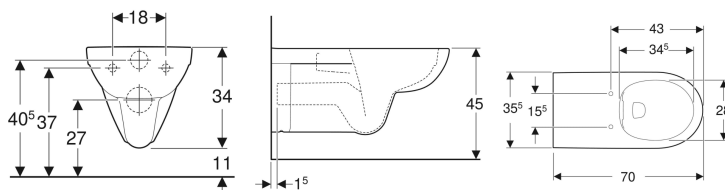

WC suspendu à fond creux Geberit Renova Comfort, rallongé, Rimfree

Exemple d'image

Utilisation

- Pour réservoirs à encastrer

Caractéristiques

- Suspendu
- Cuvette Rimfree sans bride

- Adapté aux personnes à mobilité réduite
- Type 1, volume total 6/5 l, selon EN 997
- Rallongé

Caractéristiques techniques

Matériau | Céramique

Contenu de la livraison

- Tube de chasse rallongé

A commander en supplément

- Abattant WC

N° de réf.	Couleur / surface	B	H	T
208570000	Blanc	35.5 cm	34 cm	70 cm