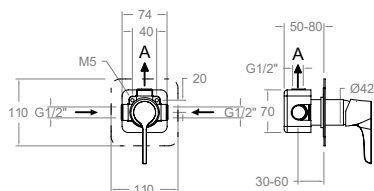

211502S

21C302419

XX1502+2100N-35+215100+KU2

211502SNM

21C303700

XX1502NM+2100N-35NM+215100NM+KU2NM

211502SNC

21C303708

XX1502NC+2100N-35NC+215100NC+KU2NC

211502SOC

21C303704

XX1502OC+2100N-35OC+215100OC+KU2OC

Mitigeur douche à encastrer, 2 voies.

XX1502	1bar	3bar	5bar
A l/min	17	24	30
B l/min	13	22	29

Kit d'agrandissement: KA2V