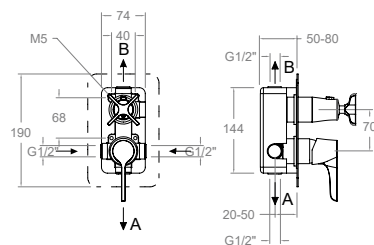

XX1502OC+2100N-35OC+215100OC+KU2OC

Mitigeur douche à encastrer, 2 voies.

XX1502	1bar	3bar	5bar
A l/min	17	24	30
B l/min	13	22	29

Kit d'agrandissement: KA2V

2 Voies

Cartouche: 35100 (6689-2) + 4004

211503S

21C302420