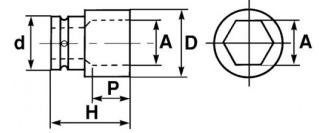

NS-301

Douille porte-embouts impact 1/2

DOUILLES ET ACCESSOIRES

DESCRIPTION

Douille porte-embouts impact 1/2

Douille chocs carré 1/2 pour embouts 1/2

NORMES / DIRECTIVES

NF ISO 1711-1

ISO 1711-1

DIN ISO 1711-1

ISO 1711-2

DONNÉES SPÉCIFIQUES

Désignation	DOUILLE PORTE-EMBOUTS IMPACT 1/2"
Référence commerciale	NS-301
Poids (g)	80
H (mm)	35
d (mm)	25
D (mm)	20
P (mm)	18
A (mm)	1/2
Réf. jonc + goupille	SJ-25
Garantie	O